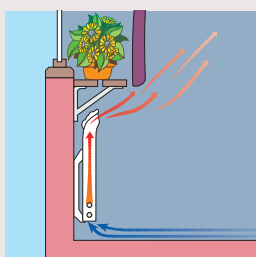

Varmestrømmen giver hurtigt opvarmning.

- Lige velegnet til brug i hjemmet eller til erhvervsmæssige formål
- Justerbar præcisionstermostat, som reagerer på meget små temperaturændringer i rummet. Maks. $\pm 0,5^{\circ}\text{C}$
- Frostsikring, minimumindstilling $+5^{\circ}\text{C}$
- Frontåbning giver effektiv varmecirkulation
- Aftagelig hængslet ramme til montering på væg sikrer hurtig montering og nem rengøring

Let at installere og rengøre.

Elektronisk præcisionstermostat.

Gardinbøjle og indbygget overophedningssikring. Gardinbøjle skal bestilles separat.

Frontåbning reducerer risikoen for misfarvning af vægge.