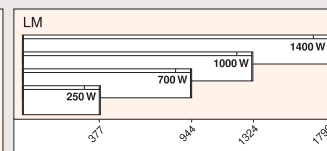

Gardinbøjle og indbygget overophedningssikring. Gardinbøjle skal bestilles separat.