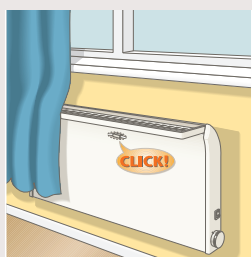

NOREL

PM

LM

Elradiatorerne af typen PM (panel) og LM (liste) kombinerer høj ydeevne med stilrent design og giver dig en høj kvalitetsovn til brug i hjemmet eller til erhvervsmæssige formål.

Front åbningen sender luften ud i rummet og reducerer samtidigt risikoen for sodmærker på væggen. Med sine afrundede hjørner er ovnen børnevenlig. Norel-ovne har en lav overfladetemperatur og er beskyttet imod overophedning.

Varmestrømmen giver hurtigt opvarmning.

- Lige velegnet til brug i hjemmet eller til erhvervsmæssige formål
- Justerbar præcisionstermostat, som reagerer på meget små temperaturændringer i rummet. Maks. $\pm 0,5^{\circ}\text{C}$
- Frostsikring, minimumindstilling $+5^{\circ}\text{C}$
- Frontåbning giver effektiv varmecirkulation
- Aftagelig hængslet ramme til montering på væg sikrer hurtig montering og nem rengøring

Let at installere og rengøre.

Elektronisk præcisionstermostat.

Gardinbøjle og indbygget overophedningssikring. Gardinbøjle skal bestilles separat.

Frontåbning reducerer risikoen for misfarvning af vægge.