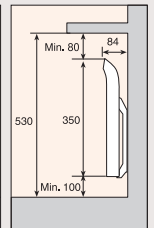

Gardinbøjle og indbygget overophedningssikring. Gardinbøjle skal bestilles separat.