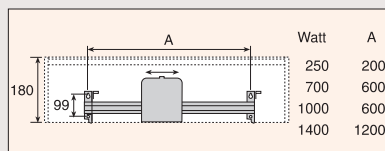

Gardinbøjle og indbygget overophedningssikring. Gardinbøjle skal bestilles separat.