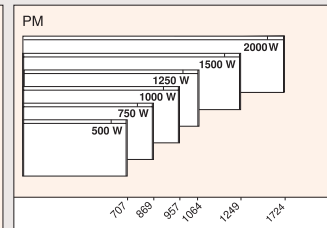

Gardinbøjle og indbygget overophedningssikring. Gardinbøjle skal bestilles separat.