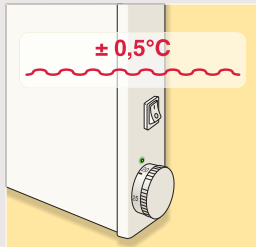

Elektronisk præcisionstermostat.