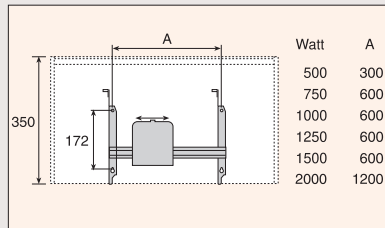

Gardinbøjle og indbygget overophedningssikring. Gardinbøjle skal bestilles separat.