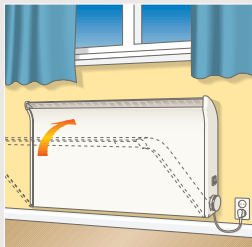

NOREL

PM

LM

Elradiatorerne af typen PM (panel) og LM (liste) kombinerer høj ydeevne med stilrent design og giver dig en høj kvalitetsovn til brug i hjemmet eller til erhvervsmæssige formål.

Front åbningen sender luften ud i rummet og reducerer samtidigt risikoen for sodmærker på væggen. Med sine afrundede hjørner er ovnen børnevenlig. Norel-ovne har en lav overfladetemperatur og er beskyttet imod overophedning.

Varmestrømmen giver hurtigt opvarmning.

- Lige velegnet til brug i hjemmet eller til erhvervsmæssige formål
- Justerbar præcisionstermostat, som reagerer på meget små temperaturændringer i rummet. Maks. $\pm 0,5^{\circ}\text{C}$
- Frostsikring, minimumindstilling $+5^{\circ}\text{C}$
- Frontåbning giver effektiv varmecirkulation
- Aftagelig hængslet ramme til montering på væg sikrer hurtig montering og nem rengøring

Let at installere og rengøre.

Elektronisk præcisionstermostat.

Gardinbøjle og indbygget overophedningssikring. Gardinbøjle skal bestilles separat.

Frontåbning reducerer risikoen for misfarvning af vægge.