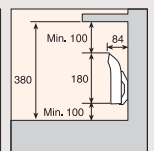

Gardinbøjle og indbygget overophedningssikring. Gardinbøjle skal bestilles separat.