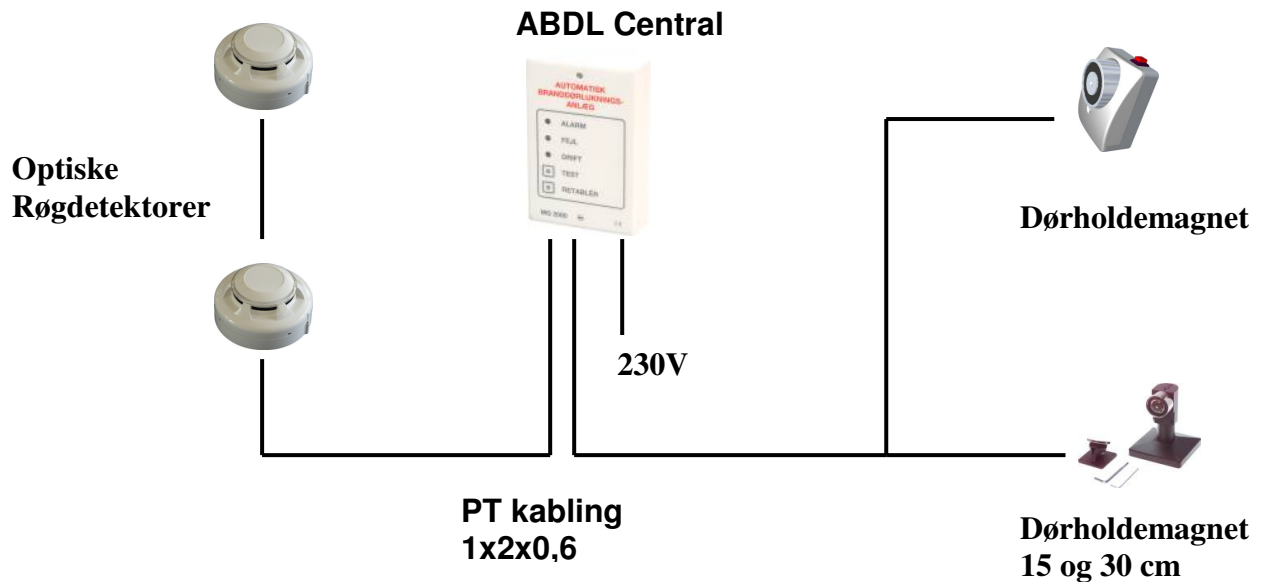

Quickguide				
Billede	Ean	Vare nr.	Beskrivelse	Type betegnelse
ABDL system MG 2000 pakke				
	57.05150.750014	54.85.557.018	ABDL system MG 2000 pakke indeholdende: 1 stk. ABDL central MG 2000, 2 stk. Optiske røgdetektorer, 2 stk. Sokler med 330 ohm modstand, 1 stk. Magnet type SG-3-87-0541, 1 stk. Anker type 45 grader fleksibelt,	MG-2000P
ABDL system MG 2000 pakke indeholdende:				
	57.05150.750007	54.85.557.005	MG 2000 - 2 relæudgange for tilslutning af magneter, den ene med 2 sekunders tidsforsinkelse, max. 400 mA, - Fejlrelæudgang, - Overvåget klokkeudgang	MG-2000
	57.05150.751202	54.85.557.076	Konventionel optisk 24VDC røgdetektor for branddetektering. Kan ikke anvendes på almindelig alarmanlæg, da den p.g.a. manglende spænding ikke kan trække relæet.	NS-3112
	57.05150.751240	54.85.557.254	Lav detektorsokkel uden modstand monteret	NS 044445
	57.05150.751219	54.85.557.296	Dørholdemagnet med udløsetryk i hvid boks, 50 Kg, for vægmontage incl. anker type 45 grader fleksibelt.	SG-3-87-0541S
Dørholdemagnet 15 og 30 cm kan afkortes. For gulv og væg montering.				
	57.07439.800533	54.85.554.684	Dørholdemagnet - Styrke 50 kg. med udløserknop. Armlængde 15 cm. Spænding 24VDC, strømforb. 60mA	1370/15
	57.07439.800540	54.85.554.697	Dørholdemagnet - Styrke 50 kg. med udløserknop. Armlængde 30 cm. Spænding 24VDC, strømforb. 60mA	1370/30
Kabel:				
	57.05152.570009	54.83.660.004	Signalkabel, halogenfri 1x2x0,6mm PT hvid spole, kabeldiameter 3,6mm	PT-HF

Installationsprincip

Alle AB DL centraler er godkendt sammen med deres egne optiske røgdetektorer og kan ikke blandes med andre fabrikater.

1 AB DL central kan belastes med 4 holdemagneter og 8 optiske røgdetektorer.

15 og 30 cm dørholdemagneterne kan lige og vinkel monteres for gulv eller væg samt afkortes.