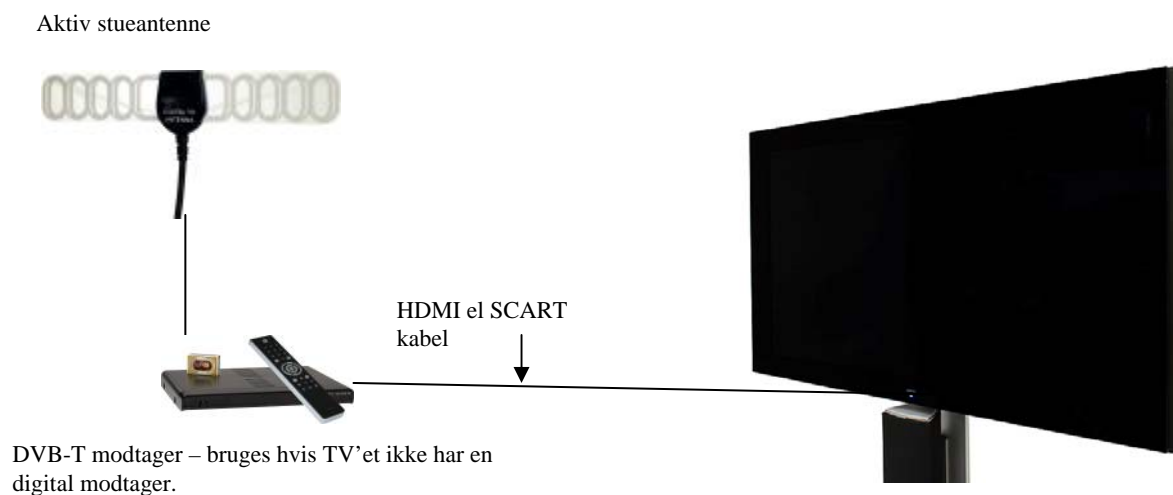

Antenne – DVB-T

Principdiagram for jordbåren (terrestrisk) antennesignal.

Kabler og tilbehør			
	57.06470.039582	54.82.102.097	HDMI kabel han/han Længde: 2 meter
	57.06470.015272	54.82.102.178	Scart tilslutningskabel mellem TV og video etc. 21 pin scart han/han Længde: 1,5 meter