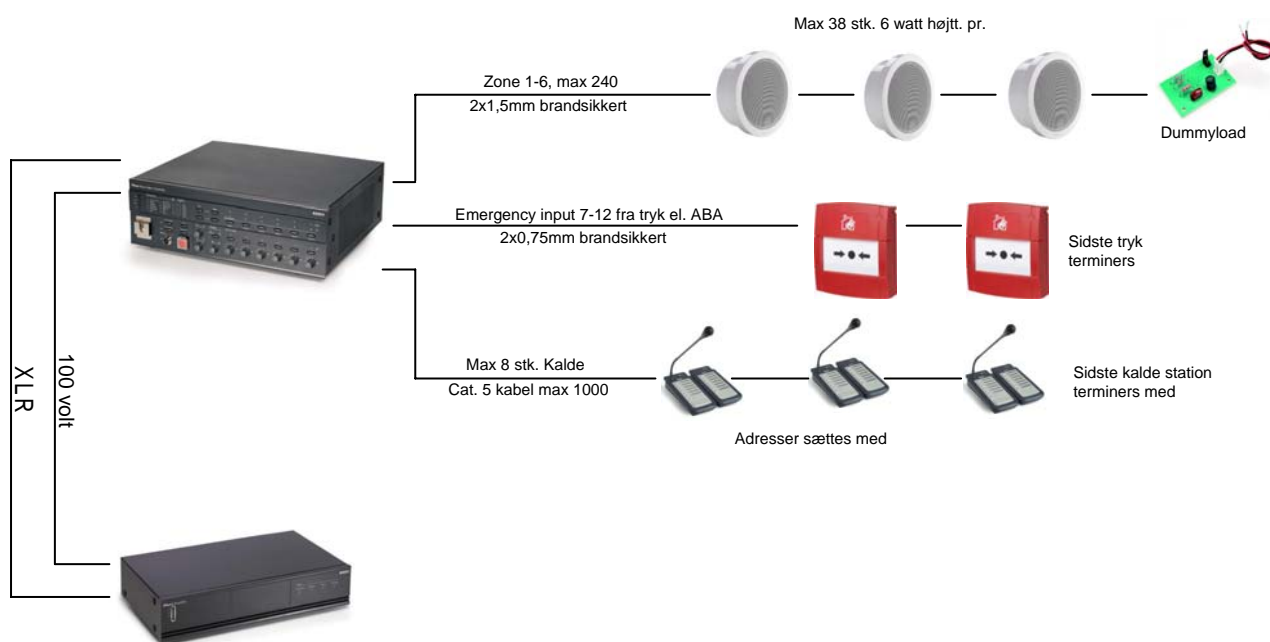

# SOLAR SIKRING

Quickguide PA talevarsling 1 kanals installation.				 <b>BOSCH</b>
Billede	Ean	Vare nr.	Beskrivelse	Type betegnelse
<b>6 zoners controller</b>				
	87.17332.015375	20.85.200.865	6 zoners Controller med 240 watt forstærker Digital messagemanager og mikrofon.	LBB 1990/00
<b>Spareforstærker</b>				
	87.17332.250714	20.85.220.311	240 Watt effektforstærker 2 linjeindgang XLR	LBB 1935/20
<b>Højtalere</b>				
	87.17332.002054	20.85.205.909	6 watt hvid kabinethøjtaler. Godkendt til varsling. Lydtryk 102/94db Frekvens: 150-20000hz	LBC 3018/00
	87.17332.002306	20.85.205.161	6 watt off-white lofthøjtaler. Godkendt til varsling. Lydtryk 97/90db Frekvens:90-20000hz, for indbygning	LBC 3086/41
	87.17332.204663	20.85.220.421	Dummyload print, bruges ved impedans overvågning af 100 volt højtalerlinje på 1 kanals system	PLN-DMY60
<b>Mikrofoner</b>				
	87.17332.015351	20.85.200.881	Kaldemikrofon for 6 zoner og alle kald til Plena varslingsanlæg	LBB1956/00
<b>Brandtryk</b>				
	57.02969.085245	54.85.556.200	Rødt brandtryk. Resetbar. NO/NC-funktion.	EMIMUS3AR000SF01

# SOLAR SIKRING

Principdiagram for 1 kanals PA talevarslings system.

Kabler og tilbehør				
	57.05151.333001	08.33.110.002	Brandsikker kabel uskærmet 1x2x0,75mm <sup>2</sup> MicaFire grå tromle, kabeldiameter 6,5mm	KX75021M0B50
	57.05151.333308	08.33.110.303	Brandsikker kabel 2x1,5mm <sup>2</sup> MicaFire grå tromle, kabeldiameter 7,2mm	MICAFIRE
	57.05153.109086	08.83.200.001	Datakabel UTP kat.5e 4x2xAWG24, LSZH kappe Farve: hvid	100-066
	57.05839.005824	54.82.100.918	Kategori 5 UTP Plug RJ45 8P48 til rundt kabel med stiv leder	VMC 15359
	57.05839.005862	54.82.100.361	Modular krimptang, 8 polet	HT210C

\* Husk batteribackup til 30 eller 72 timers standby & 30 min. varsling