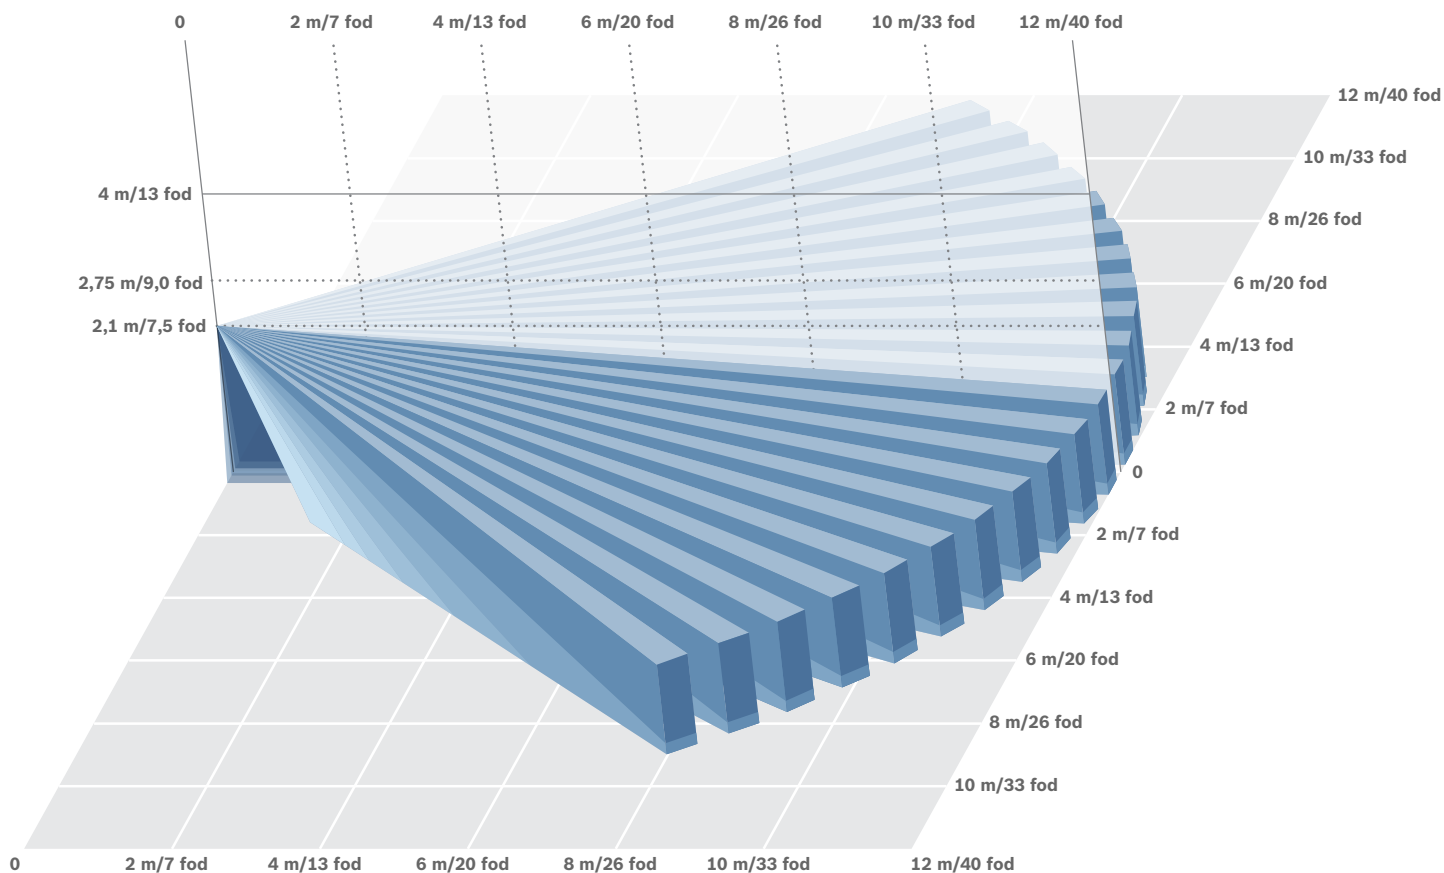

Fremragende registreringsevne

Dækning fra væg til væg

Blue Line Gen 2 bevægelsesdetektorer leverer et bredt 12x12 meter (40x40 fod) dækningsområde fra væg til væg og tilbyder avanceret First Step Processing, der på en intelligent måde analyserer bevægelse for en stort set øjeblikkelig respons over for mennesker - uden falske alarmer.

Detektorerne tilpasses automatisk omgivelserne ved at kompensere for temperatursvingninger, så du garanteres en optimal ydeevne på trods af ændringer i rumforholdene.