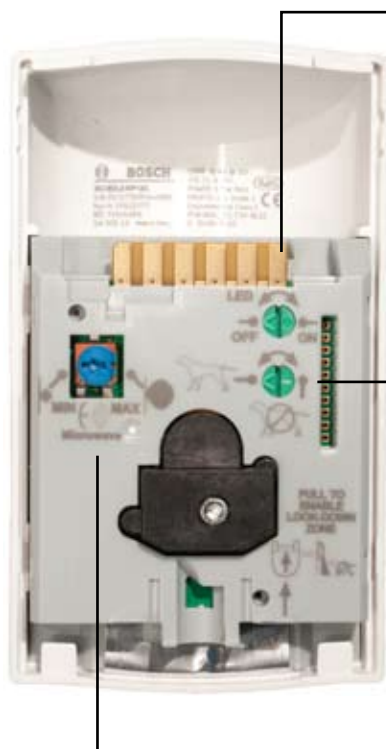

Ikke flere falske alarmer

Forbedret ydeevne og pålidelighed

Blue Line Gen 2 bevægelsesdetektorer er udstyret med mikrobølge-støjtilpasningsbehandling for nemt at skelne mennesker fra kilder til falske alarmer, så som en loftventilator eller et hængende skilt. For øget pålidelighed behandler to sensorer PIR- og mikrobølgesignaler uafhængigt, og de skal samtykke om, at der er en alarm, før relæet aktiveres. Det forseglede optiske kammer forhindrer også, at trækvinde eller insekter påvirker detektoren, og vores dyrevenlige modeller udelukker bevægelse fra kæledyr eller vagthunde, så du kun behøver at tage dig af konkrete alarmer.

Valgbar immunitet over for kæledyr

Kun Bosch's eksklusive teknologi gør det muligt for installatøren at aktivere og deaktivere husdyrsimmunitet, så det tilpasses anvendelsesbehovene. Når de er aktiveret, minimerer de husdyrsvenlige modeller generende alarmer frembragt af katte, vagthunde eller andre små dyr. Anvend den samme model til flere forskellige anvendelser for at reducere din beholdning – vælg bare Husdyr eller Ikke husdyr!

Alarm LED til aktivering/
deaktivering

Justerbar mikrobølge-
støjtilpasningsbehandling