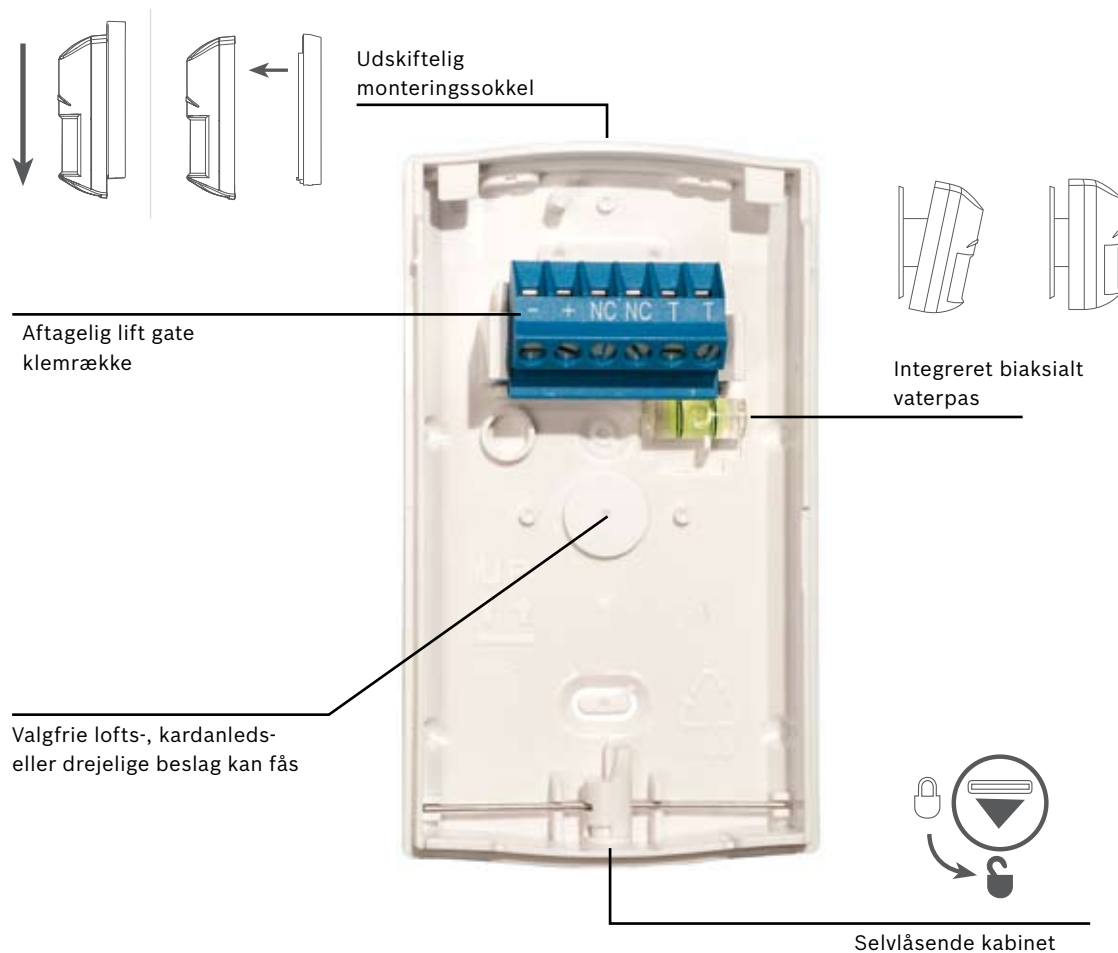

Blue Line Gen 2 bevægelsesdetektorer er baseret på dette ry med en serie, der leverer nem installation, fremragende registreringsevne og immunitet over for falske alarmer.

Nem installation

Minimer tiden på stigen

Få arbejdet udført hurtigere med et selvlåsende todelt kabinet, integreret biaksialt vaterpas og aftagelig klemrække, der reducerer monterings-tiden til få sekunder. Klemrækken i erhvervsklasse er udviklet til at forhindre forkert ledningsføring og fjerne behovet for fremtidig service. Optikken og elektronikken er samlet i forreste

kabinet og er forseglet med et beskyttelsesdæksel, så der ikke opstår skade under installationen. Den fleksible monteringshøjde muliggør placering af detektorerne fra 2,3 til 2,7 meter (syv til ni fod) uden justering og giver en dækning uden huller ved op til 12 meter (40 fod).

Fremragende registreringsevne

Dækning fra væg til væg

Blue Line Gen 2 bevægelsesdetektorer leverer et bredt 12x12 meter (40x40 fod) dækningsområde fra væg til væg og tilbyder avanceret First Step Processing, der på en intelligent måde analyserer bevægelse for en stort set øjeblikkelig respons over for mennesker - uden falske alarmer.