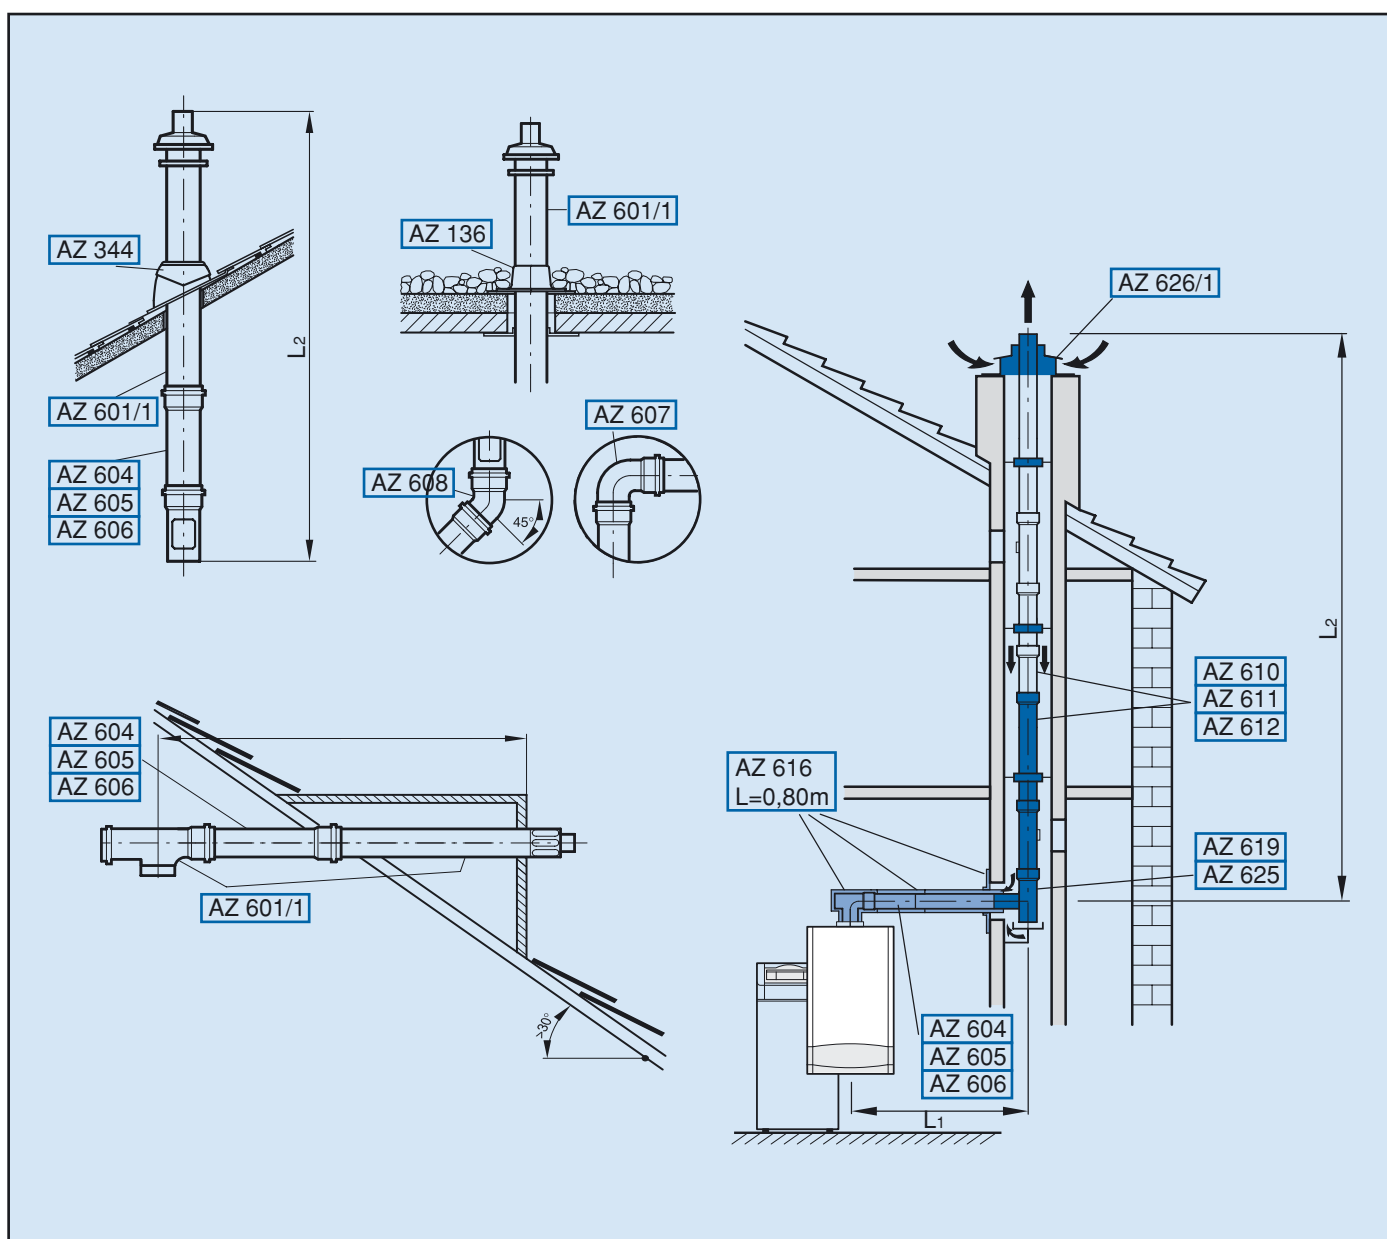

Væghængt kondenserende gaskedel med modulerende ydelse. Leveres med varmtvandsprioritering, indbygget klimaregulator og digitalur. (Leveres uden tre-vejsventil, pumpe og ekspansionsbeholder.)

Ydelse	11-42 kW	
CE-nr.	0085BL0507	
Vægt	39 kg	
Mål	Højde: 850 mm • Bredde: 510 mm • Dybde: 360 mm	

Aftrækstype	Maks. Længde	Aftræksstørrelser
Vandret balanceret	9 m	ø 80/125
Lodret balanceret	11 m	ø 80/125
Skorstenssplit	18 m	ø 80/125/80

Fradrag: 0,4 m fra maks. længde pr. 1 stk. 45° bøjning.
0,8 m fra maks. længde pr. 1 stk. 90° bøjning.

Energimærke A

Se evt. opdateringer på www.dgc.dk

Cerapur ZBR 11-42 A – pakke 1 (Vandret balanceret aftræk) ø 80/125

	EAN nr.	VVS-nr.	Tekst	Antal	Pris
	40.10009.630456	34.2151.220	Cerapur ZBR 11-42 A	1	21.298,00
	40.10009.567219	34.2198.411	Monteringssæt 759	1	680,80
	40.10009.965756	34.2195.660	Aftræk AZB 600/1, vandret 1220 mm ø 80/125	1	1.039,60
	40.10009.684046	34.2189.065	65 l varmtvandsbeholder (løs kappe)	1	4.213,60
			I alt		27.232,00

Cerapur ZBR 11-42 A – pakke 2 (Lodret balanceret aftræk) ø 80/125

	EAN nr.	VVS-nr.	Tekst	Antal	Pris
	40.10009.630456	34.2151.220	Cerapur ZBR 11-42 A	1	21.298,00
	40.10009.567219	34.2198.411	Monteringssæt 759	11	680,80
	40.10009.623908	34.2195.661	AZB 601/1 lodretkondens 1365 mm ø 80/125	1	772,80
	40.10009.699156	34.2195.052	AZ 344 inddækning 25-45 grader	1	772,80
	40.10009.053545	34.2195.130	AZB 537 loftroset, ø 130 mm	1	64,40
	40.10009.684046	34.2189.065	65 l varmtvandsbeholder (løs kappe)	1	4.213,60
			I alt		27.802,40