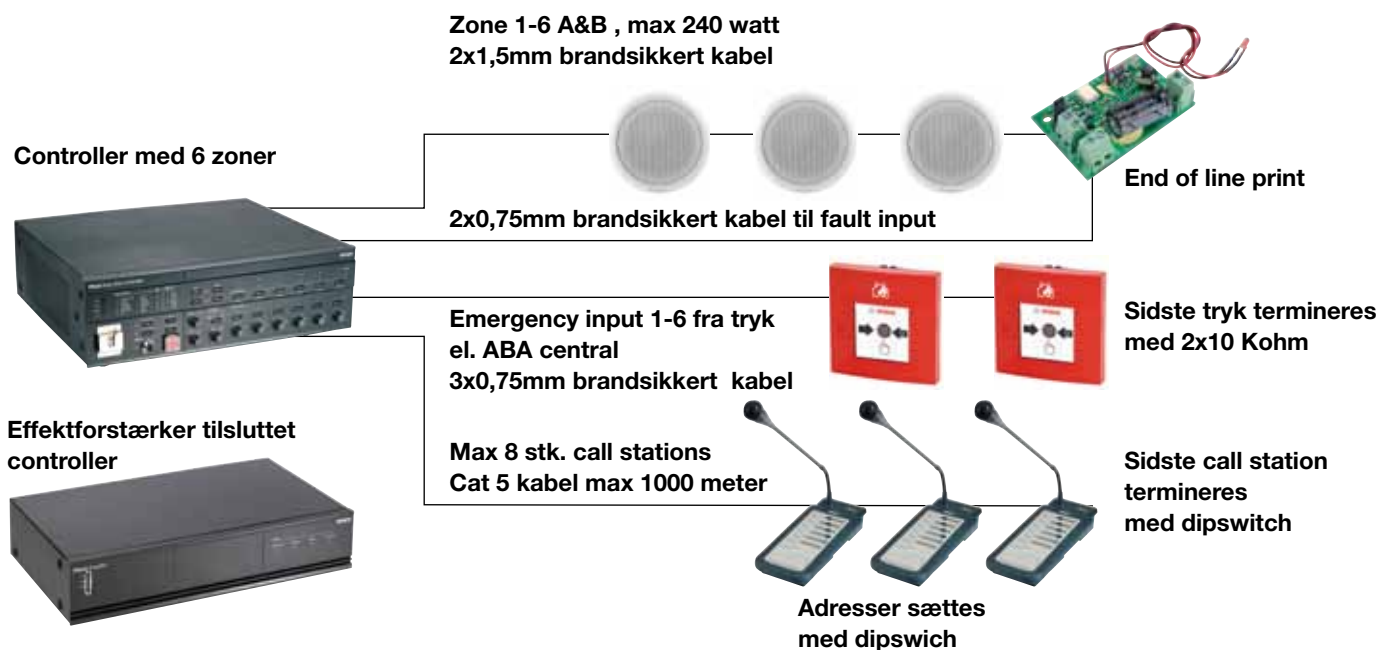

Til nedenstående system kan tilsluttes musikkilde