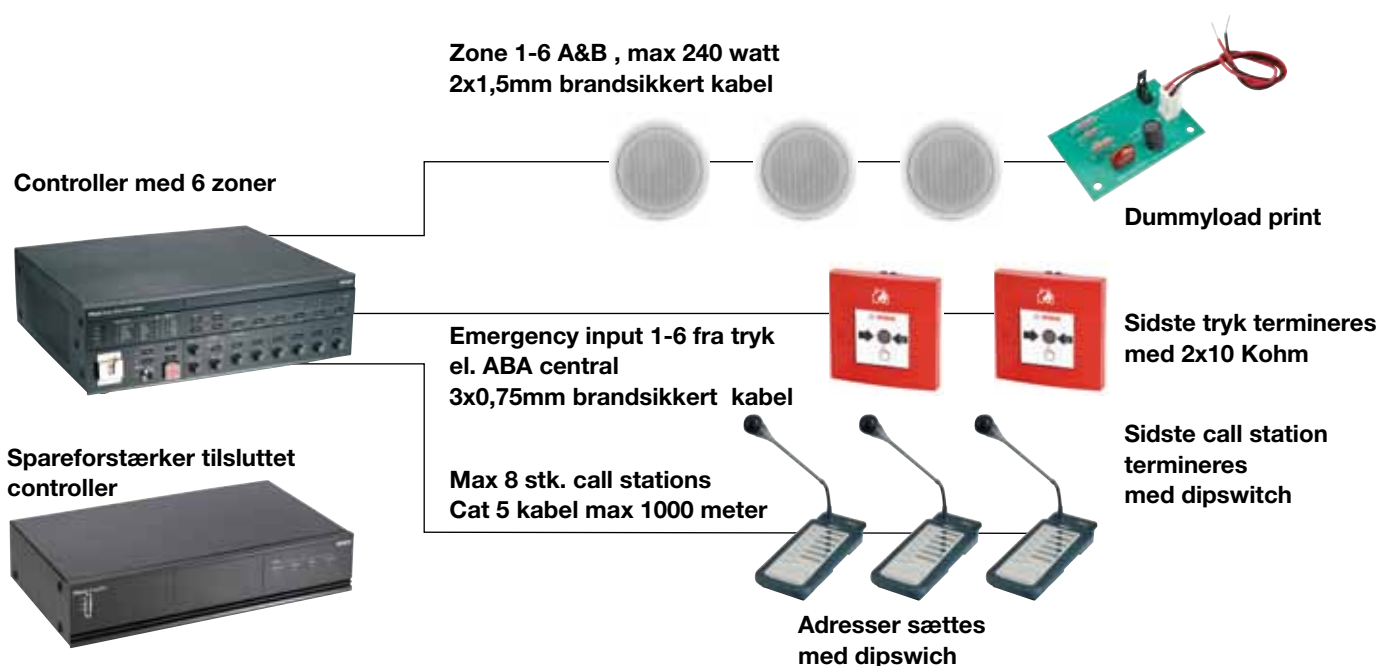

## Øvrigt tilbehør

PLE-1CS kaldestation til 1 zones system	G-nr. 20.85.220.803
PLE-2CS kaldestation til 2 zones system	G-nr. 20.85.220.816
PLE-WP3S2Z-EU Væg panel	G-nr. 20.85.220.829

Der kan også være krav om talevarsling i forretninger.  
Der er mulighed for at kombinere dette med musik.

Til nedenstående system kan tilsluttes musikkilde

Nedenstående system er kun beregnet for talevarsling