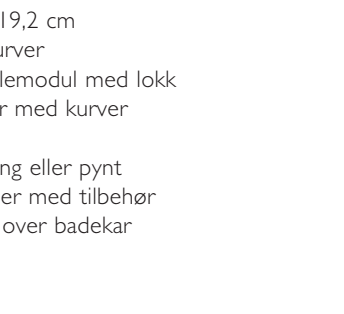

NYHEDER NYHETER

Matchende tilbehør gør løsningen helstøbt. Vi introducerer nu en helt ny tilbehørsserie i teak eller eg.

Matchende tilbehør gjør løsningen helstøpt. Nå introduserer vi en helt ny tilbehørsserie i teak eller eik.

Matchande tillbehör gör lösningen enhetlig. Vi introducerar nu en helt ny tillbehörsserie i teak eller ek.

1. Toiletbørste på skinne 19,2 cm
2. Skinne med kroge og kurve
3. Tandkrus og bakke med låg
4. Bakke i eg og skinner med kurve
5. Krus og sæbedispenser
6. Bakker til opbevaring eller pynt
7. Håndklædeholdere og skinner med tilbehør i teak/flet
8. Skinner og bakker over badekar med egefront

1. Toalettborste på skinne 19,2 cm
2. Skinne med kroger og kurver
3. Tannbørsteholder og hyllemodul med lokk
4. Eik hyllemodul og skinner med kurver
5. Krus og såpedispenser
6. Hyllemodul til oppbevaring eller pynt
7. Håndkleholdere og skinner med tilbehør
8. Skinner og hyllemoduler over badekar med eikefront

1. Toalettborste på skena 19,2 cm
2. Skenor med krokar och korgar
3. Tandborstmugg och ask med lock
4. Ek ask och skenor med korgar
5. Mugg och tvåldispenser
6. Lådor till förvaring eller dekoration
7. Handdukshållare och skenor med tillbehör
8. Skenor och lådor över badkar med ekfront

TILBEHØR · TILBEHØR · TILLBEHÖR

Dansani fører nu en komplet serie af stilrent tilbehør udført i børstet stål.

1. Håndklædehylde
2. Håndklædestang
3. Tandbørsteholder
4. Toiletbørste med holder
5. Toiletpapirholder
6. Sæbeholder
7. Bruseskraber
8. Håndklædekrog
9. Tandkrus med holder

Dansani fører nå en komplett serie stilrent tilbehør i børstet stål.

1. Håndklehylle
2. Håndklestang
3. Tannbørsteholder
4. Toalettborste med holder
5. Toalettppapirholder
6. Såpeholder
7. Dusjnal
8. Håndklekrok
9. Tandglass med holder