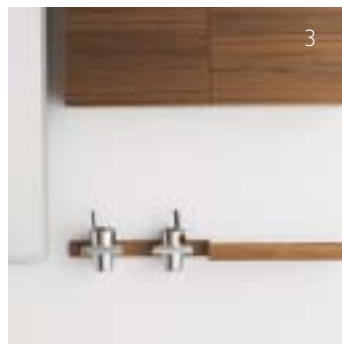

NYHEDER NYHETER

Matchende tilbehør gør løsningen helstøbt. Vi introducerer nu en helt ny tilbehørsserie i teak eller eg.

Matchende tilbehør gjør løsningen helstøpt. Nå introduserer vi en helt ny tilbehørsserie i teak eller eik.

Matchande tillbehör gör lösningen enhetlig. Vi introducerar nu en helt ny tillbehörsserie i teak eller ek.

1. Toiletbørste på skinne 19,2 cm
2. Skinne med kroge og kurve
3. Tandkrus og bakke med låg
4. Bakke i eg og skinner med kurve
5. Krus og sæbedispenser
6. Bakker til opbevaring eller pynt
7. Håndklædeholdere og skinner med tilbehør i teak/flet
8. Skinner og bakker over badekar med egefront