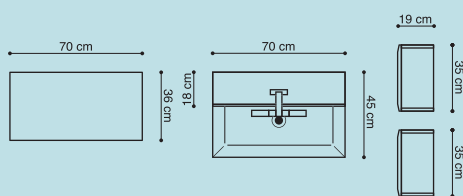

Square helstøbt vask i sort Top-Solid 70 cm

Skabe i kirsebær med glatte låger i underskabene og rammelåger med isglasfyldning foroven. Dobbelt underskab med brede skuffer og matchende topplade. Spejlskab med pianolampe, buede låger og integreret elstik med afbryder.