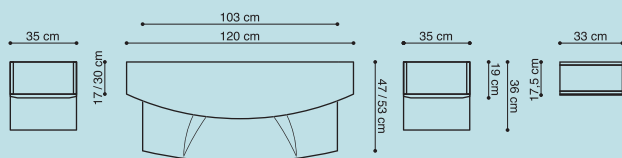

Det 100 cm brede vaskeskab har et let udtryk med plads til kurve og et stort rum bag lågene. Det hele samlet under Bolerovaskens kombination af bløde kurver og skarpe kanter. Over vasken er spejlfladen brudt i en bue, og bagved er der både el-stik, glashylder og forstørrelsesspejl til morgenbarberingen og den perfekte make-up.

Rummelige skuffer med fuldt udtræk og Blumotion dæmpere forstærker følelsen af luksus.

Bolero porcelænvask 103 cm

Hvide skabe og rammelåger med stålfyldning. Spejlskab med halogenbelysning, åbne hylder og elstik med afbryder. Højskab med figurspejl samt fletkurve til opbevaring.

Bolerovasken på 103 cm kan leveres fra marts 2006.