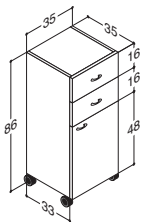

Bredde	Skabsfarve	Frontfarve	Artikel nr.	Pris (inkl. moms)
35 cm	Hvid	Hvid glat	S 6161	2.625,00
		Hvid højglans	S 6169	2.625,00
		Hvid/glas	S 6163	2.995,00
		Hvid/stål	S 6164	2.995,00
	Ahorn	Ahorn glat	S 2161	2.625,00
		Hvid højglans	S 2169	2.625,00
		Ahorn/glas	S 2163	2.995,00
		Ahorn/stål	S 2164	2.995,00
	Kirsebær	Kirsebær glat	S 3161	2.625,00
		Hvid højglans	S 3169	2.625,00
		Kirsebær/glas	S 3163	2.995,00
		Kirsebær/stål	S 3164	2.995,00
Eg	Eg glat	S 5161	2.625,00	
	Hvid højglans	S 5169	2.625,00	
	Eg/glas	S 5163	2.995,00	
	Eg/stål	S 5164	2.995,00	
35 cm	Hvid	Hvid glat	S 6171	3.275,00
		Hvid højglans	S 6179	3.275,00
		Hvid/glas	S 6173	3.695,00
		Hvid/stål	S 6174	3.695,00
	Ahorn	Ahorn glat	S 2171	3.275,00
		Hvid højglans	S 2179	3.275,00
		Ahorn/glas	S 2173	3.695,00
		Ahorn/stål	S 2174	3.695,00
	Kirsebær	Kirsebær glat	S 3171	3.275,00
		Hvid højglans	S 3179	3.275,00
		Kirsebær/glas	S 3173	3.695,00
		Kirsebær/stål	S 3174	3.695,00
Eg	Eg glat	S 5171	3.275,00	
	Hvid højglans	S 5179	3.275,00	
	Eg/glas	S 5173	3.695,00	
	Eg/stål	S 5174	3.695,00