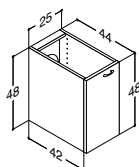

VASKESKABE TIL SQUARE VASKE

Anvendes til SQUARE 125 cm vask