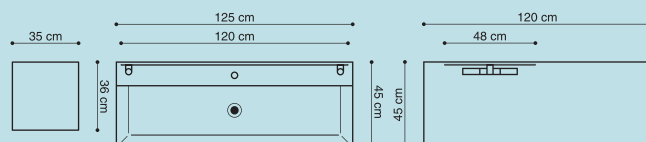

Square helstøbt vask i sort Top-Solid 125 cm

Skabe i kirsebær med glatte låger og skuffer i hvid højglans, hvortil vask og bordplade i den matte sorte Top-Solid giver en skarp kontrast. Spejle med halogenlamper og tilbehør i massiv teak og flet.