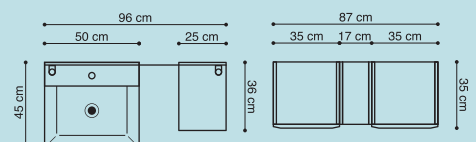

Square helstøbt marmorvask 50 cm

Lille vask med stor anvendelighed. Skabe i glat eg og facetspejl med halogenlamper. Højskabene forenes af en åben real med plads til fx fletkurve. Bakken under spejlet giver ekstra plads til opbevaring.