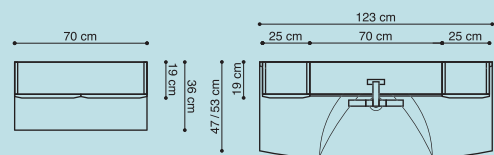

Bolero porcelænsvask 123 cm

Kirsebær skabe med store og små skuffer fomedet og rammelåger med isglasfyldning i overskabene. Bemærk den smarte indsatskuffe i vaskeskabet. Her får du masser af ekstra plads til opbevaring. Spejlskab med pianolampe og elstik med afbryder. Håndklædeholder Mobile i kirsebær og rustfrit stål. Bolero vasken på 123 cm kan leveres fra medio 2006.