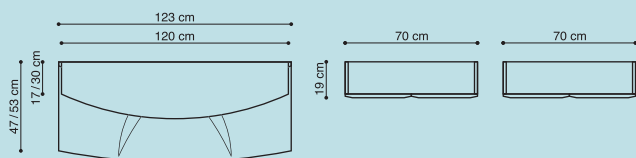

Bolero porcelænsvask 123 cm

Hvide skabe med låger i hvid højglans. Stort praktisk spejlskab med halogenbelysning samt integreret elstik og afbryder, som er placeret bag den lille spejllåge. Det asymmetriske design giver en større spejlfade, når man skal barbære sig eller føntørre håret. Tilbehør i massiv teak og flet. Bolerovasken på 123 cm kan leveres fra medio 2006.