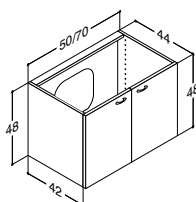

Uden udskæring i skuffen til afløb  
KUN TIL SQUARE 125 cm

50 cm	Hvid	Hvid glat	S 6521	2.150,00
		Hvid højglans	S 6529	
	Ahorn	Ahorn glat	S 2521	2.150,00
		Hvid højglans	S 2529	
	Kirsebær	Kirsebær glat	S 3521	2.150,00
Hvid højglans		S 3529		
Eg	Eg glat	S 5521	2.150,00	
	Hvid højglans	S 5529		