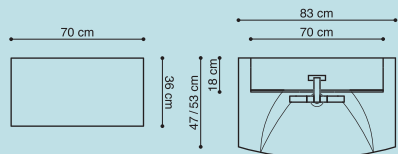

Bag de dæmpede låger i spejlskabene finder du forstørrelsesspejlet, som du selv kan placere i den højde, der passer dig.

Luna er perfekt til det kompakte baderum. Selv i sin mindste version på kun 83 cm har den smukke Bolero-vask et stort bassin og fin afsætningsplads. Der kan være overraskende meget i et 70 cm vaskeskab og spejlskab, og de to halvhøje skabe kombinerer lethed og rummelighed i en løsning, der er både praktisk og stilfuld.