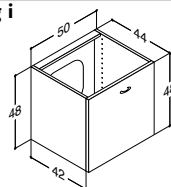

Bredde	Skabsfarve	Frontfarve	Artikel nr.	Pris (inkl. moms)
25 cm	Hvid	Hvid glat	S 6581	1.195,00
		Hvid højglans	S 6589	
		Hvid/glas	S 6583	1.395,00
		Hvid/stål	S 6584	
	Ahorn	Ahorn glat	S 2581	1.195,00
		Hvid højglans	S 2589	
		Ahorn/glas	S 2583	1.395,00
		Ahorn/stål	S 2584	
	Kirsebær	Kirsebær glat	S 3581	1.195,00
		Hvid højglans	S 3589	
		Kirsebær/glas	S 3583	1.395,00
	Kirsebær/stål	Kirsebær/stål	S 3584	
Eg		Eg glat	S 5581	1.195,00
		Hvid højglans	S 5589	
	Eg/glas	S 5583	1.395,00	
Eg/stål	S 5584			

Uden udskæring i skuffen til afløb
KUN TIL SQUARE 125 cm

50 cm	Hvid	Hvid glat	S 6521	2.150,00
		Hvid højglans	S 6529	
	Ahorn	Ahorn glat	S 2521	2.150,00
		Hvid højglans	S 2529	
	Kirsebær	Kirsebær glat	S 3521	2.150,00
Hvid højglans		S 3529		
Eg	Eg glat	S 5521	2.150,00	
	Hvid højglans	S 5529