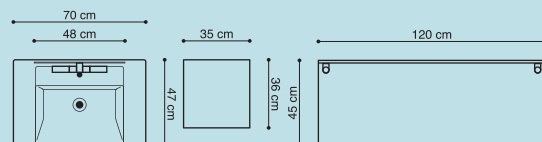

Bag de dæmpede låger i spejlskabene finder du forstørrelsesspejlet, som du selv kan placere i den højde, der passer dig.

Luna er perfekt til det kompakte baderum. Selv i sin mindste version på kun 83 cm har den smukke Bolero-vask et stort bassin og fin afsætningsplads. Der kan være overraskende meget i et 70 cm vaskeskab og spejlskab, og de to halvhøje skabe kombinerer lethed og rummelighed i en løsning, der er både praktisk og stilfuld.