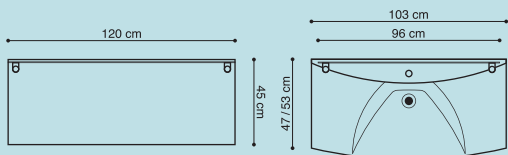

Bolero porcelænsvask 103 cm

Skabe i eg kombineret med låger og skuffer i hvid højglans. Stor udtræksskuffe under vasken. Buede spejle med lodrette halogenlamper. Tilbehørsbakker og knagerække i massiv eg. Bolerovasken på 103 cm kan leveres fra marts 2006.