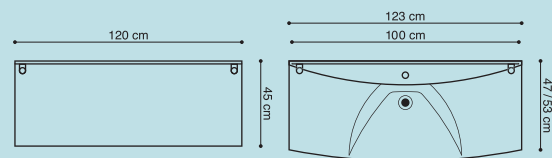

Bolero porcelænsvask 123 cm

Skabe i glat ahorn. Vaskeskab med stor rummelig skuffe med fuldt udtræk og dæmper. Buet spejl med halogenlamper. Toiletbordet hviler på konsoller i rustfrit stål. Bolero vasken på 123 cm kan leveres fra medio 2006.

Luna er sikker stil – både i helheden og detaljen. Med Luna er det en leg at indrette ethvert baderum, så det både fungerer optimalt og tager sig godt ud. Udskift tilbehør, tapet osv. efter lyst og smag; klassiske linjer holder år efter år.