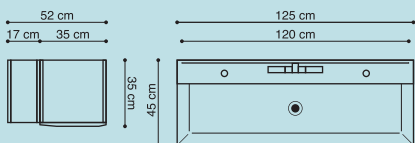

Placeret på konsol får Square et særligt let udtryk. Konsollen flugter præcist med vaskens kant og 4 skruer med elegante dækkapper sørger for en sikker fastgørelse til væggen. Præcision er afgørende for det endelige resultat: Stilleskruer sørger for, at Square altid kan monteres helt korrekt.