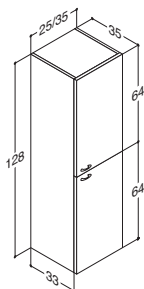

## HØJSKABE – HØJDE 128 CM – DYBDE 35 CM

Variant	Bredde	Skabsfarve	Frontfarve	Artikel nr.	Pris (inkl. moms)	
2 glatte låger	25 cm	Hvid	Hvid glat	S 6671	2.095,00	
			Hvid højglans	S 6679		
		Ahorn	Ahorn glat	S 2671	2.095,00	
			Hvid højglans	S 2679		
		Kirsebær	Kirsebær glat	S 3671	2.095,00	
			Hvid højglans	S 3679		
	35 cm	Hvid	Hvid glat	S 6681	2.375,00	
			Hvid højglans	S 6689		
		Ahorn	Ahorn glat	S 2681	2.375,00	
			Hvid højglans	S 2689		
		Kirsebær	Kirsebær glat	S 3681	2.375,00	
			Hvid højglans	S 3689		
1 glat låge 1 rammelåge	25 cm	Hvid	Hvid/glas	S 6676	2.475,00	
			Ahorn	Ahorn/glas	S 2676	
		Kirsebær	Kirsebær/glas	S 3676		
			Eg	Eg/glas	S 5676	
	35 cm	Hvid	Hvid/glas	S 6686	2.850,00	
			Ahorn	Ahorn/glas	S 2686	
		Kirsebær	Kirsebær/glas	S 3686		
			Eg	Eg/glas	S 5686	
	2 rammelåger	25 cm	Hvid	Hvid/glas	S 6673	2.825,00
				Hvid/stål	S 6674	
			Ahorn	Ahorn/glas	S 2673	2.825,00
				Ahorn/stål	S 2674	
Kirsebær			Kirsebær/glas	S 3673	2.825,00	
			Kirsebær/stål	S 3674		
35 cm		Hvid	Hvid/glas	S 6683	3.295,00	
			Hvid/stål	S 6684		
		Ahorn	Ahorn/glas	S 2683	3.295,00	
			Ahorn/stål	S 2684		
		Kirsebær	Kirsebær/glas	S 3683	3.295,00	
			Kirsebær/stål	S 3684		
Eg	Eg/glas	S 5683	3.295,00			
	Eg/stål	S 5684				