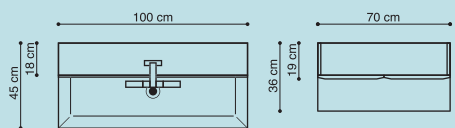

Square helstøbt marmorvask 100 cm

Store rene flader og lige linjer. Dobbelt underskab med brede skuffer og spejlskab med pianolampe, elstik og afbryder. Skabe i glat eg og rammelåger med isglasfyldning i det dobbelte overskab.