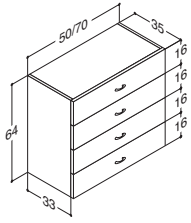

HØJE UNDERSKABE – DYBDE 35 CM