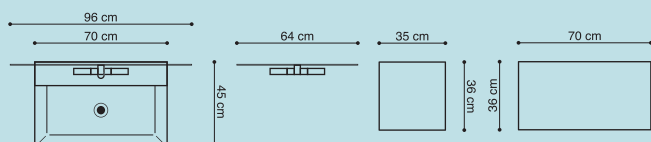

Square helstøbt marmorvask 70 cm

Hvide glatte skabe, facetspejl med halogenlampe og tilbehør i massiv teak. Stort figurspejl med matchende lampe flankeres af et praktisk rulleskab. Toppladen på 70 cm giver en perfekt afslutning på de rummelige højskabe.