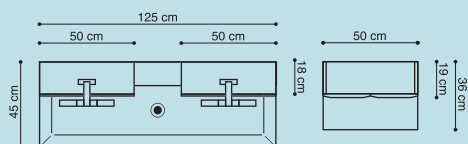

Den 125 cm brede udgave giver Square-vasken plads til to armaturer, og man kan frit vælge at kæde vaskeskabene sammen eller lade dem stå som selvstændige enheder. Hver har sit, men vi har det sammen.

Vaskene i 100 og 125 cm bredde kan leveres med et eller to armaturhuller. Fås også uden hul (til væghængt armatur).

Square helstøbt vask i hvid Top-Solid 125 cm

Skabe i glat kirsebær. Rammelåge med glasfyldning i det dobbelte overskab. To 50 cm vaskeskabe og to spejlskabe med pianolampe og enkelt låge. I baggrunden den flotte håndklædeholder Mobile til opbevaring af fx håndklæder eller tøj.