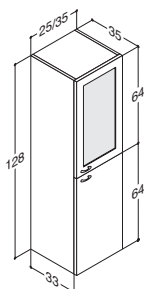

## HØJSKABE – HØJDE 128 CM – DYBDE 35 CM

Variant	Bredde	Skabsfarve	Frontfarve	Artikel nr.	Pris (inkl. moms)	
2 glatte låger	25 cm	Hvid	Hvid glat	S 6671	2.095,00	
			Hvid højglans	S 6679		
		Ahorn	Ahorn glat	S 2671	2.095,00	
			Hvid højglans	S 2679		
		Kirsebær	Kirsebær glat	S 3671	2.095,00	
			Hvid højglans	S 3679		
	35 cm	Hvid	Hvid glat	S 6681	2.375,00	
			Hvid højglans	S 6689		
		Ahorn	Ahorn glat	S 2681	2.375,00	
			Hvid højglans	S 2689		
		Kirsebær	Kirsebær glat	S 3681	2.375,00	
			Hvid højglans	S 3689		
1 glat låge 1 rammelåge	25 cm	Hvid	Hvid/glas	S 6676	2.475,00	
			Ahorn	Ahorn/glas	S 2676	
		Kirsebær	Kirsebær/glas	S 3676		
			Eg	Eg/glas	S 5676	
	35 cm	Hvid	Hvid/glas	S 6686	2.850,00	
			Ahorn	Ahorn/glas	S 2686	
		Kirsebær	Kirsebær/glas	S 3686		
			Eg	Eg/glas	S 5686	
	2 rammelåger	25 cm	Hvid	Hvid/glas	S 6673	2.825,00
				Hvid/stål	S 6674	
			Ahorn	Ahorn/glas	S 2673	2.825,00
				Ahorn/stål	S 2674	
Kirsebær			Kirsebær/glas	S 3673	2.825,00	
			Kirsebær/stål	S 3674		
35 cm		Hvid	Hvid/glas	S 6683	3.295,00	
			Hvid/stål	S 6684		
		Ahorn	Ahorn/glas	S 2683	3.295,00	
			Ahorn/stål	S 2684		
		Kirsebær	Kirsebær/glas	S 3683	3.295,00	
			Kirsebær/stål	S 3684		
Eg	Eg/glas	S 5683	3.295,00			
	Eg/stål	S 5684				