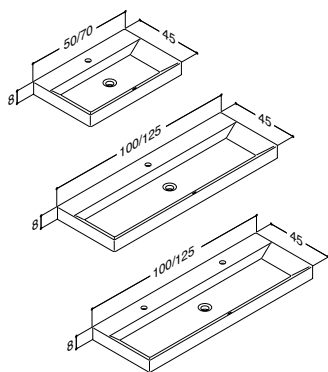

VASKE – SQUARE UDEN OVERLØBSHUL. *VIGTIGT - SE PRODUKTINFORMATION SIDE 24

Kan monteres på konsol eller på vaskeskab - kan efter forespørgsel leveres uden hanehul

Bredde	Materiale	Farve	Artikel nr.	Pris (inkl. moms)
50 cm (-0/+3mm)	Helstøbt Marmor	Hvid	530605103	1.650,00
	Top-Solid	Hvid	532605103	2.050,00
		Sort	532605104	
70 cm (-0/+3mm)	Helstøbt Marmor	Hvid	530607103	2.050,00
	Top-Solid	Hvid	532607103	2.575,00
		Sort	532607104	
100 cm (-0/+3mm)	Helstøbt Marmor	Hvid	530610003	2.775,00
	Top-Solid	Hvid	532610003	3.475,00
		Sort	532610004	
100 cm (-0/+3mm) Dobbelt	Helstøbt Marmor	Hvid	530620003	2.775,00
	Top-Solid	Hvid	532620003	3.475,00
		Sort	532620004	
125 cm (-0/+3mm)	Helstøbt Marmor	Hvid	530610103	3.595,00
	Top-Solid	Hvid	532610103	4.475,00
		Sort	532610104	
125 cm (-0/+3mm) Dobbelt	Helstøbt Marmor	Hvid	530620103	3.595,00
	Top-Solid	Hvid	532620103	4.475,00
		Sort	532620104	

KONSOL TIL SQUARE VASKE

Dybde	Farve	Artikel nr.	Pris (inkl. moms)
45 cm	Rustfrit stål	343104546	410,00

VASKESKABE TIL SQUARE VASKE

Anvendes til SQUARE 125 cm vask

Bredde	Skabsfarve	Frontfarve	Artikel nr.	Pris (inkl. moms)
25 cm	Hvid	Hvid glat	S 6581	1.195,00
		Hvid højglans	S 6589	
		Hvid/glas	S 6583	1.395,00
		Hvid/stål	S 6584	
	Ahorn	Ahorn glat	S 2581	1.195,00
		Hvid højglans	S 2589	
		Ahorn/glas	S 2583	1.395,00
		Ahorn/stål	S 2584	
	Kirsebær	Kirsebær glat	S 3581	1.195,00
		Hvid højglans	S 3589	
		Kirsebær/glas	S 3583	1.395,00
	Kirsebær/stål	Kirsebær/stål	S 3584	
Eg		Eg glat	S 5581	1.195,00
		Hvid højglans	S 5589	
	Eg/glas	S 5583	1.395,00	
Eg/stål	S 5584			

Uden udskæring i skuffen til afløb
KUN TIL SQUARE 125 cm

50 cm	Hvid	Hvid glat	S 6521	2.150,00
		Hvid højglans	S 6529	
	Ahorn	Ahorn glat	S 2521	2.150,00
		Hvid højglans	S 2529	
	Kirsebær	Kirsebær glat	S 3521	2.150,00
Hvid højglans		S 3529		
Eg	Eg glat	S 5521	2.150,00	
	Hvid højglans	S 5529		

50 cm	Hvid	Hvid glat	S 6561	1.895,00	
		Hvid højglans	S 6569		
		Hvid/glas	S 6563	2.350,00	
		Hvid/stål	S 6564		
		Ahorn	Ahorn glat	S 2561	1.895,00
			Hvid højglans	S 2569	
	Ahorn/glas	Ahorn/glas	S 2563	2.350,00	
		Ahorn/stål	S 2564		
	Kirsebær	Kirsebær glat	S 3561	1.895,00	
		Hvid højglans	S 3569		
		Kirsebær/glas	S 3563	2.350,00	
	Kirsebær/stål	Kirsebær/stål	S 3564		
		Eg	Eg glat	S 5561	1.895,00
			Hvid højglans	S 5569	
	Eg/glas		S 5563	2.350,00	
	Eg/stål		S 5564		
	70 cm	Hvid	Hvid glat	S 6571	2.195,00
			Hvid højglans	S 6579	
Hvid/glas			S 6573	2.650,00	
Hvid/stål			S 6574		
Ahorn		Ahorn glat	S 2571	2.195,00	
		Hvid højglans	S 2579		
		Ahorn/glas	S 2573	2.650,00	
		Ahorn/stål	S 2574		
Kirsebær		Kirsebær glat	S 3571	2.195,00	
		Hvid højglans	S 3579		
		Kirsebær/glas	S 3573	2.650,00	
		Kirsebær/stål	S 3574		
Eg	Eg glat	S 5571	2.195,00		
	Hvid højglans	S 5579			
	Eg/glas	S 5573	2.650,00		
	Eg/stål	S 5574