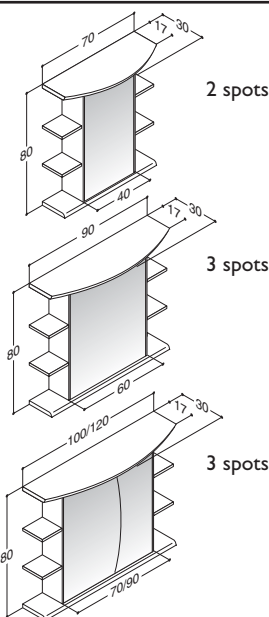

SPEJLSKABE MED HYLDER (HALOGENSPOTS I KROM – INKL. EL-STIK OG AFBRYDER)

Bredde	Farve	Artikel nr.	Pris (inkl. moms)
70 cm	Hvid	SP-870	4.575,00
	Ahorn	SP-875	
	Kirsebær	SP-871	
	Eg	SP-876	
90 cm	Hvid	SP-890	4.875,00
	Ahorn	SP-895	
	Kirsebær	SP-891	
	Eg	SP-896	
100 cm	Hvid	SP-810	6.550,00
	Ahorn	SP-815	
	Kirsebær	SP-811	
	Eg	SP-816	
120 cm	Hvid	SP-820	6.875,00
	Ahorn	SP-825	
	Kirsebær	SP-821	
	Eg	SP-826	

FACETSPEJLE MED HALOGENLAMPE (230 V MED 2 STK. G9 25 W PÆRER)