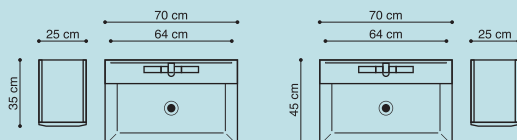

Square helstøbt marmorvask 70 cm

Drømmebad i børnehøjde! Dobbeltløsning med to vaske placeret på konsoller i rustfrit stål. Hvide højskabe med rammelåger og isglasfyldning og facetspejle med halogenlampe. Sættet er suppleret med knagerække og bakker i massiv eg.