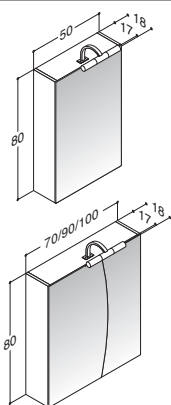

SPEJLSKABE MED PIANOLAMPE (INKL. EL-STIK OG AFBRYDER)

Bredde	Farve	Artikel nr.	Pris (inkl. moms)
50 cm	Hvid	SP-153	3.350,00
	Ahorn	SP-155	
	Kirsebær	SP-151	
	Eg	SP-156	
70 cm	Hvid	SP-173	4.375,00
	Ahorn	SP-175	
	Kirsebær	SP-171	
	Eg	SP-176	
90 cm	Hvid	SP-193	4.795,00
	Ahorn	SP-195	
	Kirsebær	SP-191	
	Eg	SP-196	
100 cm	Hvid	SP-113	4.895,00
	Ahorn	SP-115	
	Kirsebær	SP-111	
	Eg	SP-116