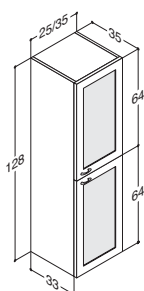

## HØJSKABE – HØJDE 128 CM – DYBDE 35 CM

Variant	Bredde	Skabsfarve	Frontfarve	Artikel nr.	Pris (inkl. moms)	
2 glatte låger	25 cm	Hvid	Hvid glat	S 6671	2.095,00	
			Hvid højglans	S 6679		
		Ahorn	Ahorn glat	S 2671	2.095,00	
			Hvid højglans	S 2679		
		Kirsebær	Kirsebær glat	S 3671	2.095,00	
			Hvid højglans	S 3679		
	35 cm	Hvid	Hvid glat	S 6681	2.375,00	
			Hvid højglans	S 6689		
		Ahorn	Ahorn glat	S 2681	2.375,00	
			Hvid højglans	S 2689		
		Kirsebær	Kirsebær glat	S 3681	2.375,00	
			Hvid højglans	S 3689		
1 glat låge 1 rammelåge	25 cm	Hvid	Hvid/glas	S 6676	2.475,00	
			Ahorn	Ahorn/glas	S 2676	
		Kirsebær	Kirsebær/glas	S 3676		
			Eg	Eg/glas	S 5676	
	35 cm	Hvid	Hvid/glas	S 6686	2.850,00	
			Ahorn	Ahorn/glas	S 2686	
		Kirsebær	Kirsebær/glas	S 3686		
			Eg	Eg/glas	S 5686	
	2 rammelåger	25 cm	Hvid	Hvid/glas	S 6673	2.825,00
				Hvid/stål	S 6674	
			Ahorn	Ahorn/glas	S 2673	2.825,00
				Ahorn/stål	S 2674	
Kirsebær			Kirsebær/glas	S 3673	2.825,00	
			Kirsebær/stål	S 3674		
35 cm		Hvid	Hvid/glas	S 6683	3.295,00	
			Hvid/stål	S 6684		
		Ahorn	Ahorn/glas	S 2683	3.295,00	
			Ahorn/stål	S 2684		
		Kirsebær	Kirsebær/glas	S 3683	3.295,00	
			Kirsebær/stål	S 3684		
Eg	Eg/glas	S 5683	3.295,00			
	Eg/stål	S 5684				