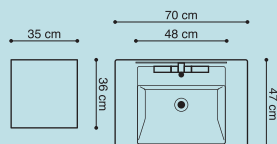

Bademiljøer med porcelænsvaske

Luna porcelænsvaske fremstilles af sanitetsporcelæn - et stærkt keramisk materiale. Når det brændes ved ca. 1220 grader, smelter glasuren til en hård, glat, blank og rengøringsvenlig overflade.

Concorde porcelænsvask 70 cm

Frithængende. Rulleskab i glat eg med låge, skuffer og topplade. Facetspejl med halogenlampe. Tilbehør i massiv eg og flet.