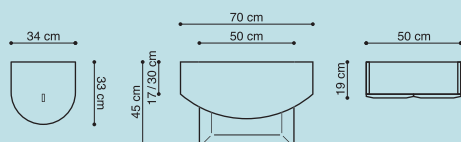

Bademiljøer med helstøbte marmorvaske

Marmorvaskene er fremstillet af mineralpulver, polyester og bindemidler. Vaskene støbes i lukkede forme og overfladebehandles med en klar gelcoat eller den silkebløde Top-Solid coating.

Vasken betyder meget for rummets endelige udtryk. Med sine skarpe linjer er den dristige Square-vask både hypermoderne og klassisk – uanset størrelse.

Med sine kurve, smalle skabe og andet tilbehør giver Luna mulighed for at møbelere, så pladsen udnyttes maksimalt.

Square helstøbt marmorvask 50 cm

Skabe i glat ahorn. Spejlskab med halogenbelysning og åbne hylder, der giver lettilgængelig afsætningsplads. Vasketøjsspanden i rustfrit stål med ahornlåg er her monteret direkte på væggen, men kan også placeres på en højskabsside. Pladsen over radiatoren udnyttes med det dobbelte overskab.