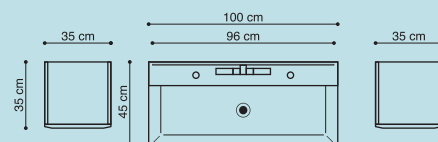

Den 125 cm brede udgave giver Square-vasken plads til to armaturer, og man kan frit vælge at kæde vaskeskabene sammen eller lade dem stå som selvstændige enheder. Hver har sit, men vi har det sammen.

Vaskene i 100 og 125 cm bredde kan leveres med et eller to armaturhuller. Fås også uden hul (til væghængt armatur).