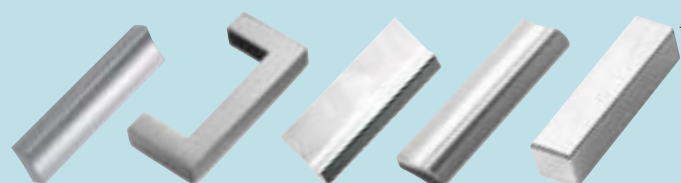

### Greb

\*Når du vælger et Luna badeværelsesmøbel medfølger som standard et bøjle- og knopgreb i krom. Du kan også vælge et andet greb mod en merpris.

Luna vaske er alle kendetegnet ved rene linier. Concorde er et teknisk mesterstykke af parallelle flader, Bolero kombinerer det stramme og det bløde, og Square trækker sine linier helt skarpt op i det enkle design. Concorde og Bolero porcelænsvaske fås i hvid og Square vasken fås i hvid marmor eller hvid og sort Top-Solid.