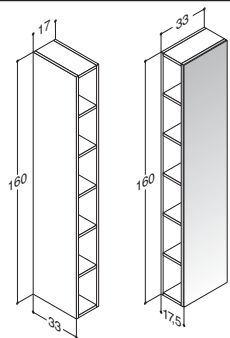

HØJSKABE – DYBDE 33 CM

Bredde	Skabsfarve	Artikel nr.	Pris (inkl. moms)
17 cm	Hvid	S 6810	1.695,00
	Ahorn	S 2810	
	Kirsebær	S 3810	
	Eg	S 5810	
17,5 cm med spejl	Hvid	S 6820	2.325,00
	Ahorn	S 2820	
	Kirsebær	S 3820	
	Eg	S 5820