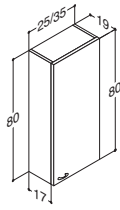

OVERSKABE – DYBDE 19 CM

	Bredde	Skabsfarve	Frontfarve	Artikel nr.	Pris (inkl. moms)
	25 cm	Hvid	Hvid glat	S 6331	1.195,00
			Hvid højglans	S 6339	
			Hvid/glas	S 6333	1.550,00
			Hvid/stål	S 6334	
		Ahorn	Ahorn glat	S 2331	1.195,00
			Ahorn højglans	S 2339	
			Ahorn/glas	S 2333	1.550,00
			Ahorn/stål	S 2334	
		Kirsebær	Kirsebær glat	S 3331	1.195,00
			Hvid højglans	S 3339	
			Kirsebær/glas	S 3333	1.550,00
			Kirsebær/stål	S 3334	
	Eg	Eg glat	S 5331	1.195,00	
		Hvid højglans	S 5339		
		Eg/glas	S 5333	1.550,00	
		Eg/stål	S 5334		
	35 cm	Hvid	Hvid glat	S 6341	1.295,00
			Hvid højglans	S 6349	
			Hvid/glas	S 6343	1.775,00
			Hvid/stål	S 6344	
Ahorn		Ahorn glat	S 2341	1.295,00	
		Hvid højglans	S 2349		
		Ahorn/glas	S 2343	1.775,00	
		Ahorn/stål	S 2344		
Kirsebær		Kirsebær glat	S 3341	1.295,00	
		Hvid højglans	S 3349		
		Kirsebær/glas	S 3343	1.775,00	
		Kirsebær/stål	S 3344		
Eg		Eg glat	S 5341	1.295,00	
		Hvid højglans	S 5349		
		Eg/glas	S 5343	1.775,00	
		Eg/stål	S 5344