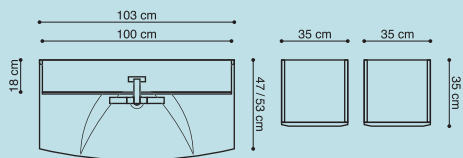

Bolero porcelænsvask 103 cm

Glat kirsebær og rammelåge med isglasfyldning. Stort vaskeskab med udtræksskuffe og åbne hylder. Spejlskab med pianolampe, elstik og afbryder og højskabe med låger og skuffer. Bolerovasken på 103 cm kan leveres fra marts 2006.