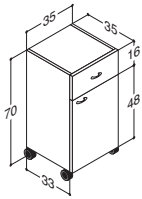

RULLESKABE – DYBDE 35 CM