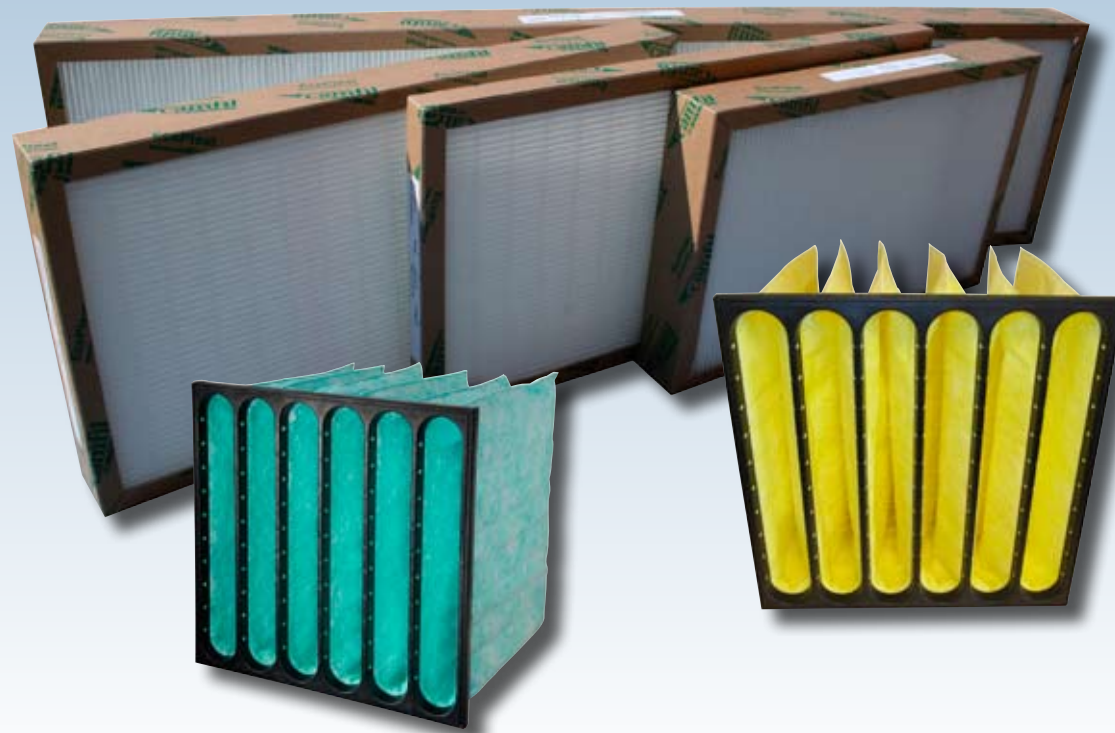

Solar Ventilation

FILTERGUIDE - komfortventilation

Kompetencecentre:

Solar Danmark A/S
Hellebarden 1
9230 Svenstrup
Tlf. 96 34 22 00

Solar Danmark A/S
Industrivej Vest 43
6600 Vejen
Tlf. 76 96 26 00

Solar Danmark A/S
Gammelager 14
2605 Brøndby
Tlf. 70 24 64 00

stronger together