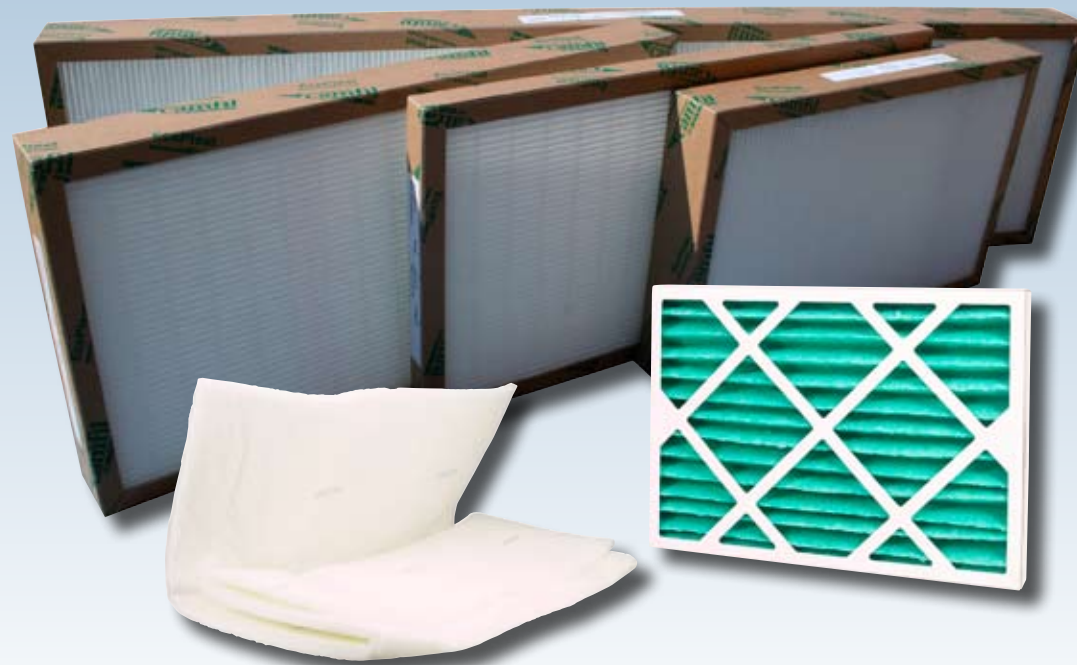

Solar Ventilation

FILTERGUIDE - villaventilation

Kompetencecentre:

Solar Danmark A/S
Hellebarden 1
9230 Svenstrup
Tlf. 96 34 22 00

Solar Danmark A/S
Industrivej Vest 43
6600 Vejen
Tlf. 76 96 26 00

Solar Danmark A/S
Gammelager 14
2605 Brøndby
Tlf. 70 24 64 00

stronger together