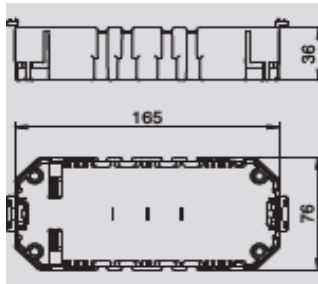

Eksempler på montage af OBO installationsmateriel i Gulvbokse

GB2 kan bestykses med nedennævnte
kan maksimalt bestykses med 3 stk 1 Modul
OBO installationsmateriel

EAN-nr / G-nr

1 stk. INDBYGNINGSDÅSE GB2 165MM
for 3 OBO moduler 4012195110972
5436546023

1 stk. MONTAGEPLADE 3MOD 165MM
for 3 OBO moduler 4012195111351
5436546120

eks.1

3 stk. STIKDÅSE 2P+J HV 1MOD
Bemærk maximal antal OBO moduler 4012195462231
5436532008

eks.2

1 stk. STIKDÅSE EDB 2P+J HV 1MOD 4012195616016
5436532273