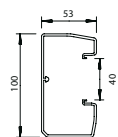

H=100 mm

Mål 160 mm x 53 mm 2 spor. Benyttes ved datainst. så data og forsyningsspænding er adskilt. For OBO installationsmateriel som monteres direkte i kanalen uden bagdåse.

H=160 mm

	EAN-nr./G-nr.	Stregkode	EAN-nr./G-nr.	Stregkode
Kanal inkl. låg 	4012196292578 0836101500		4012196292516 0836101513	
Fladvinkel stig. 	4012196184330 0836101555		4012196184996 0836101568	
Fladvinkel fald. 	4012196184514 0836101571		4012196191239 0836101584	
Hjørne indv. 	4012196192793 0836101623		4012196192977 0836101636	
Hjørne udv. 	4012196192915 0836101678		4012196193158 0836101681	
Endestykke venstre 	4012196441075 0836101704		4012196441136 0836101720	
Endestykke højre 	4012196616930 0836101717		4012196441198 0836101733	
Lågholder - benyttes på hver side af inst. materiel i kanal 	4012196176236 0836101539		4012196176236 0836101539	
Samlestykke 	4012196441259 0836101542		4012196441259 0836101542	
Låg - bemærk låg er med i komplet kanal 	4012196024315 0836102237		4012196708970 0836101526	

De variable tilpasningsstykker kan også sikre høj kvalitet på installationerne, også i ikke rette hjørner. Lagerlængden er 2000 mm. Rapid 45 installationskanal fås i farven hvid.

Afbrydere, kontakter, og datateknologi skal bare klikkes på plads og låg afpasses i længde. Ved fremføring af forsyningsspænding og tele/datakabler benyttes Rapid 45 installationskanal med 2 spor højde 160mm.