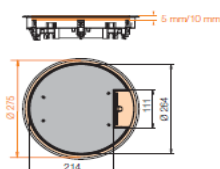

Lågindsats for 10 OBO Moduler installationsmateriel beregnet for indbygning i hævet gulv med gulvtæppe

Minimum højde i gulv 110mm

Lågindsats
GESR4U
Rund grå

EAN-nr / G-nr
4012195103448
5436543039

GESR7/10

2 stk. INDBYGNINGSDÅSE GB2 165MM
for 3 OBO moduler

4012195110972
5436546023

2 stk GB2
1 stk GB3 = 10 stk OBO Modul

2 stk. MONTAGEPLADE 3MOD 165MM
for 3 OBO moduler

4012195111351
5436546120

1 stk. INDBYGNINGSDÅSE GB3 208MM
for 4 OBO moduler

4012195431633
5436541086

MONTERINGSPL. 350 F. GESR7
Hulmål Ø 275

4012195431503
5436540634

MELLEMRAMME F. UGD-350 35MM
H= 35mm

4012195431862
5436545752

Bruges kun når der er behov for ekstra højde