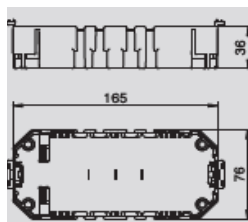

Lågindsats for 10 OBO Moduler installationsmateriel beregnet for indbygning i hævet gulv med gulvtæppe

Minimum højde i gulv 110mm

Lågindsats
GESR4U
Rund grå

EAN-nr / G-nr
4012195103448
5436543039

GESR7/10

2 stk. INDBYGNINGSDÅSE GB2 165MM
for 3 OBO moduler

4012195110972
5436546023

2 stk GB2
1 stk GB3 = 10 stk OBO Modul

2 stk. MONTAGEPLADE 3MOD 165MM
for 3 OBO moduler

4012195111351
5436546120

1 stk. INDBYGNINGSDÅSE GB3 208MM
for 4 OBO moduler