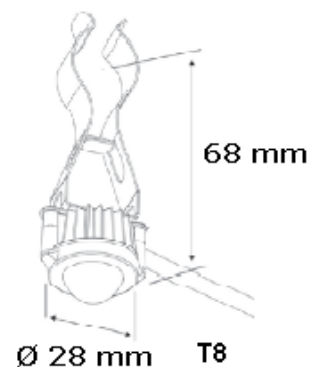

## CELO

CELO er en panikbelysningsserie i LED, til indbyg i loft eller armatur. Energieffektivitet og enkelthed er nogle af de parametre der er lagt vægt på. Ved brug af CELO til indbyg i armatur, ændres der ikke på konstruktion af armaturet og installatøren står derfor ikke med et ansvar for en ombygning.

- Armaturet har et flot design og er kun synligt når det er nødvendigt.
- Installation af armaturet er hurtigt og simpelt.
- Ekstrem lang levetid. Forventet 100 000 timer
- 75 % energibesparelse, ift. en kompaktrørløsning.
- Afstanden imellem armaturerne kan være op til 13,4m
- Decentral version = 1,1W LED
- Central version = 2,3W LED