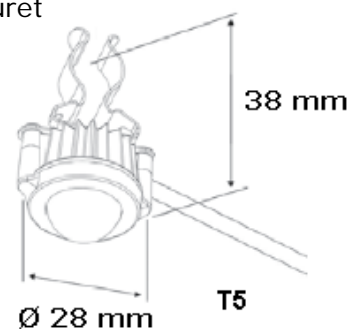

## CELO

CELO er en panikbelysningsserie i LED, til indbyg i loft eller armatur. Energieffektivitet og enkelthed er nogle af de parametre der er lagt vægt på. Ved brug af CELO til indbyg i armatur, ændres der ikke på konstruktion af armaturet og installatøren står derfor ikke med et ansvar for en ombygning.

- Armaturet har et flot design og er kun synligt når det er nødvendigt.
- Installation af armaturet er hurtigt og simpelt.
- Ekstrem lang levetid. Forventet 100 000 timer
- 75 % energibesparelse, ift. en kompaktrørløsning.
- Afstanden imellem armaturerne kan være op til 13,4m
- Decentral version = 1,1W LED
- Central version = 2,3W LED