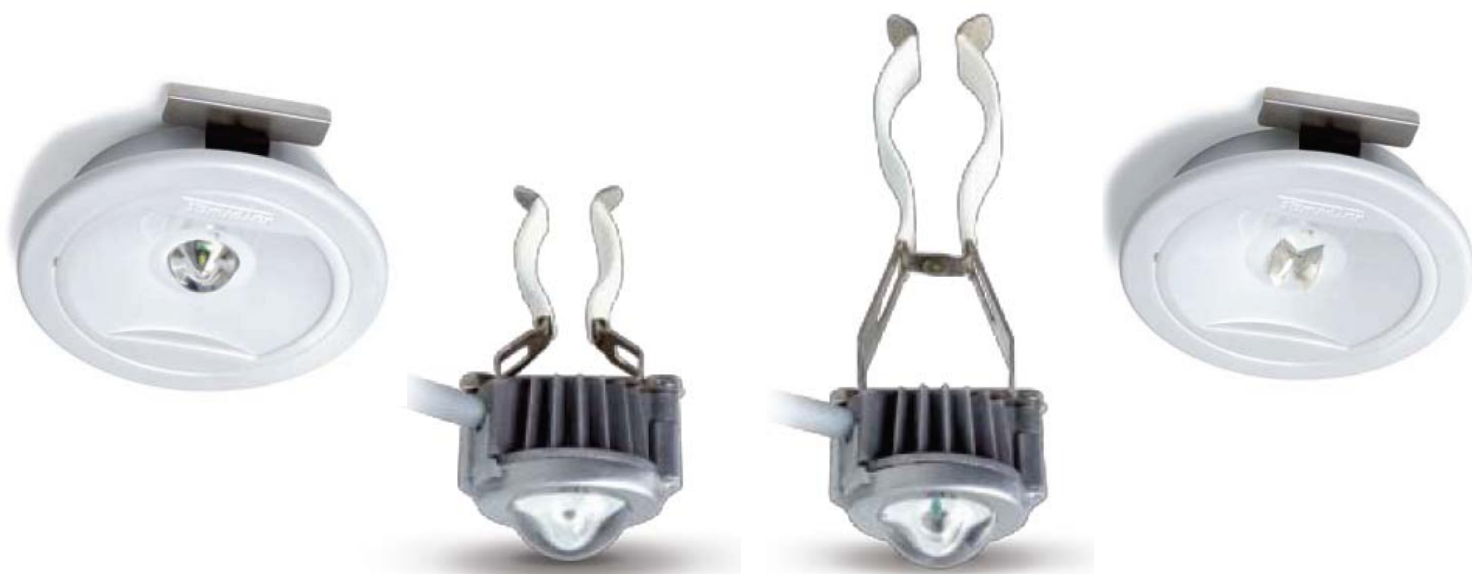

## CELO

CELO er en panikbelysningsserie i LED, til indbyg i loft eller armatur. Energieffektivitet og enkelthed er nogle af de parametre der er lagt vægt på. Ved brug af CELO til indbyg i armatur, ændres der ikke på konstruktion af armaturet og installatøren står derfor ikke med et ansvar for en ombygning.

- Armaturet har et flot design og er kun synligt når det er nødvendigt.
- Installation af armaturet er hurtigt og simpelt.
- Ekstrem lang levetid. Forventet 100 000 timer
- 75 % energibesparelse, ift. en kompaktrørløsning.
- Afstanden imellem armaturerne kan være op til 13,4m
- Decentral version = 1,1W LED
- Central version = 2,3W LED

EAN	TYPE
8715774012020	CELO LED 1,1W ATS
8715774012037	CELO LED 1,1W FLUGTVEJ ATS
8715774012044	CELO LED 2,3W CENTRAL
8715774012051	CELO LED 2,3W FLUGTVEJ CENTRAL
8715774012068	CELO LED 2,3W INDBYG T5 ATS
8715774012075	CELO LED 2,3W INDBYG T5 CENTRAL
8715774012082	CELO LED 2,3W INDBYG T8 ATS
8715774012099	CELO LED 2,3W INDBYG T8 CENTRAL
8715774012198	BATTERIPAKKE 3HRLTAA