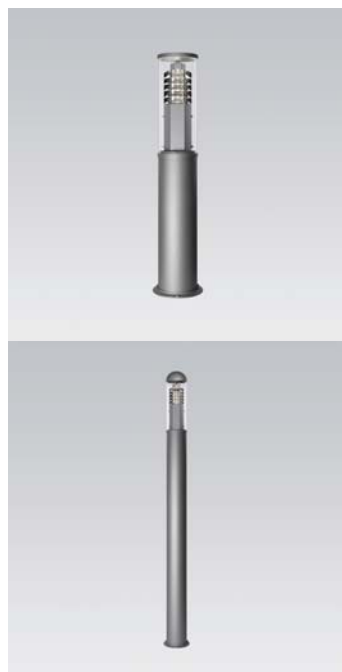

Siteco LED modul

Siteco's LED modul er en løsning til brug i eksisterende eller sammen med nye armaturer. Det blændingsfrie lys er opnået ved en kombination af højtydende LED'er, et optisk linsesystem, reflektorer med spejleffekt og et transparent armaturhus.

- Levetid op til 4 gange længere end traditionelle lyskilder.
- Op til 65% lavere energiforbrug i forhold til traditionelle lyskilder.
- 3000K og 4000K
- Symmetrisk eller asymmetrisk lysfordeling.
- 39W LED

Passer til følgende armaturer:

- Lanterne
- Pilz
- City Light 120
- City Light 260

EAN	TYPE
4050737005327	LED MODUL ECO 25XLED 4000k ASYM
4050737008530	LED MODUL ECO 30XLED 4000k SYM
4050737008554	LED MODUL ECO 25XLED 3000k ASYM
4050737008578	LED MODUL ECO 30XLED 3000k SYM