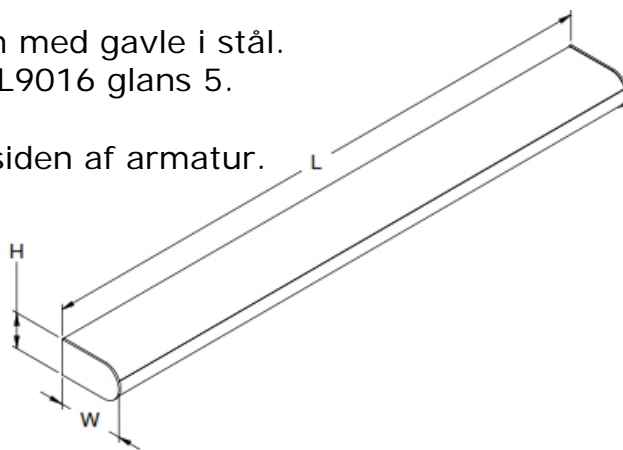

EYLED

Enkelt og funktionelt LED vægarmatur, der eksempelvis kan anvendes som spejlbelysning. Armaturet er velegnet i lokaliteter hvor lyset tændes og slukkes hyppigt.

- Armaturet er udført i ekstruderet aluminium med gavle i stål.
- Armaturet er pulverlakeret tekstur hvid. RAL9016 glans 5.
- Opal front i polycarbonat.
- Kabel tilslutning gennem 2 stk. huller i bagsiden af armatur.
- Klasse I, IP44
- Lang levetid ~30.000 timer.
- Velegnet til hyppige tænd og sluk.
- 1100 lumen, total 17W.
- RA-Værdi >85

L	W	H
600	70	40

EAN	TYPE
5703708181600	EYLED 17W 3000K SPEJLARMATUR