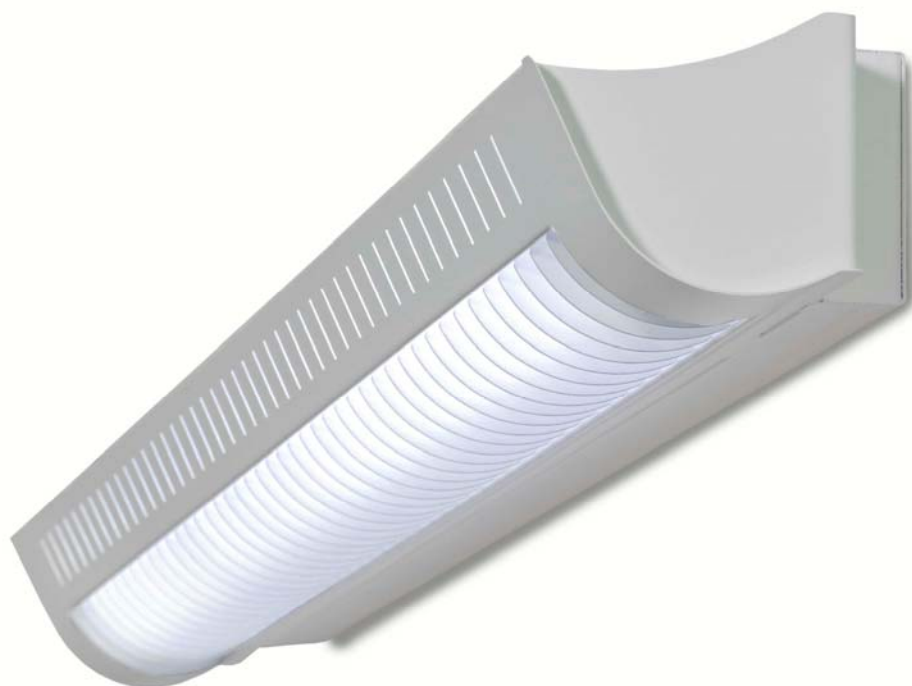

Passage

Passage er specielt udviklet til at give en optimal belysning i korridorer eller trappeopgange. Armaturet er servicevenligt og er velegnet til brug i skoler eller hospitaler.

- Armatur og gitter i pulverlakeret stålplade.
- Reflektor i aluminium
- Diffus akryl folie placeret bag gitter
- Asymmetrisk direkte/indirekte lysfordeling
- Virkningsgrad > 68 %
- 6 stk kabelindgange placeret på bagside, for fleksibel, optimal montering og tilslutning