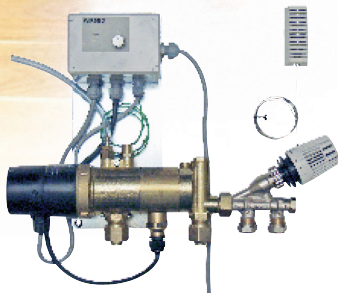

Kompaktshunte til Uponor Gulvvarmesystem

Uponor VVS lancerer nu nye kompaktshunte i produktsortimentet:

Uponor EIPush 12