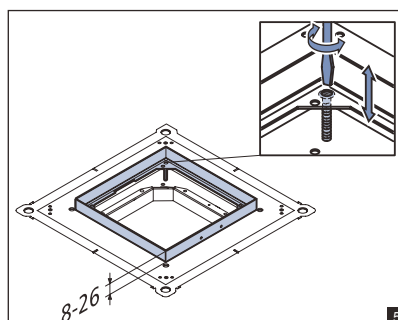

Rustfri lågindsats og tilbehør

(Ved montage i indstøbningsgulvboks skal der anvendes befæstigelsesramme inkl. monterammer 12 x CLICK'LINE®)

Bemærk højde i gulvboks justeres til minimum 120 mm.

	Rustfri lågindsats IP30 Beregnet for klinker/træ Dybde 24 mm	Type 8452222	 87.14161.285481 54.37.521.678
	Rustfri lågindsats IP54 (for Tubus) Beregnet for klinker/træ Dybde 24 mm Hul Ø 73 mm	Type 8452242	 87.14161.285474 54.37.521.681
	Befæstigelsesramme inkl. monterammer 12x CLICK'LINE® Befæstigelsesramme skal benyttes ved montage af rustfri lågindsats i indstøbningsgulvboks	Type 8452278	 87.14161.287713 54.37.521.571
	Afgangsforskruing (Tubus) for rustfri lågindsats	Type 8452212	 87.14161.198699 54.37.521.704

Montage af rustfri lågindsats i indstøbningsgulvboks