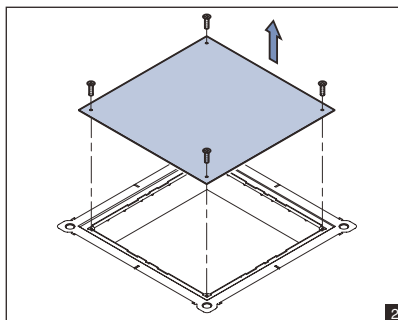

Rustfri lågindsats og tilbehør

(Ved montage i indstøbningsgulvboks skal der anvendes befæstigelsesramme inkl. monterammer 12 x CLICK'LINE®)

Bemærk højde i gulvboks justeres til minimum 120 mm.

	Rustfri lågindsats IP30 Beregnet for klinker/træ Dybde 24 mm	Type 8452222	 87.14161.285481 54.37.521.678
	Rustfri lågindsats IP54 (for Tubus) Beregnet for klinker/træ Dybde 24 mm Hul Ø 73 mm	Type 8452242	 87.14161.285474 54.37.521.681
	Befæstigelsesramme inkl. monterammer 12x CLICK'LINE® Befæstigelsesramme skal benyttes ved montage af rustfri lågindsats i indstøbningsgulvboks	Type 8452278	 87.14161.287713 54.37.521.571
	Afgangsforskruing (Tubus) for rustfri lågindsats	Type 8452212	 87.14161.198699 54.37.521.704

Montage af rustfri lågindsats i indstøbningsgulvboks