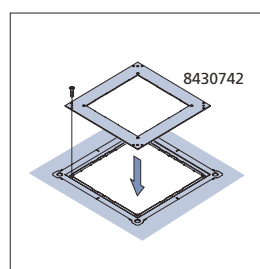

Gulvboks for indstøbning skal bestå af:

1 stk. indstøbningsgulvboks type 8434000 (leveres med 4 stk. sideafdækningsplader og værktøj for højdejustering) Bemærk: der skæres ud i sideafdækningsplader for rør eller gulvkanal.

1 stk. afdækningsplade type 8430742

1 stk. lågindsats kvadratisk kunststof RAL 7011 (alternativt kan der benyttes lågindsats i aluminium eller rustfrit stål) inkl. monterageramme for 12 x CLICK'LINE®.

	Indstøbningsgulvboks Højde-justerbar fra 56-140 mm Ved CLICK'LINE montage: Højde justeres til min. 115 mm Mål bundplade: 480 x 480 mm	Type 8434000	 87.14161.280530 54.37.521.607
	Afdækningsplade, kvadratisk	Type 8430742	 87.14161.280554 54.37.521.610
	Lågindsats, kvadratisk Kunststof RAL 7011 inkl. monterageramme 12x CLICK'LINE® Hulmål: 272 x 272 mm Beregnet for tæppe 6 mm	Type 8452276	 87.14161.287706 54.37.521.555
	Ekstra afstandsramme H=35 mm Bruges hvis indstøbnings- gulvboks ikke kan justeres højt nok	Type 8434060	 87.14161.284842 54.37.521.623
	Værktøj højdejustering	Type 8434005	 87.14161.285658 54.37.521.665
	Lågindsats kvadratisk Aluminium inkl. monterageramme 12 x CLICK'LINE® Hulmål: 272 x 272 mm Beregnet for tæppe 6 mm	Type 8452277	 87.14161.287690 54.37.521.568

Montage af lågindsats kunststof/aluminium inkl. monterageramme i indstøbningsgulvboks