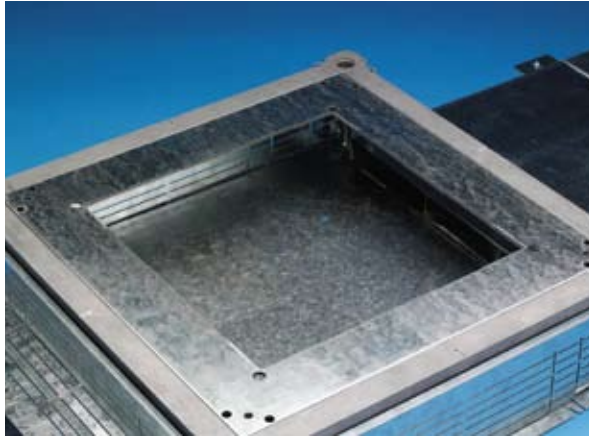

Hovedkontor

Solar Danmark A/S
Industrivej Vest 43
6600 Vejen
Tlf. 76 96 12 00

www.solar.dk

stronger together

Kompetencecentre:

Solar Danmark A/S
Hellebarden 1
9230 Svenstrup
Tlf. 96 34 22 00

Solar Danmark A/S
Industrivej Vest 43
6600 Vejen
Tlf. 76 96 26 00

Solar Danmark A/S
Gammelager 14
2605 Brøndby
Tlf. 70 24 64 00