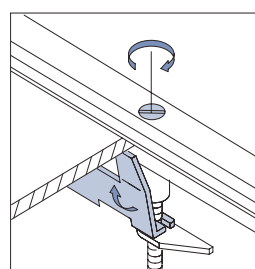

Gulvboks for indstøbning skal bestå af:

1 stk. indstøbningsgulvboks type 8434000 (leveres med 4 stk. sideafdækningsplader og værktøj for højdejustering) Bemærk: der skæres ud i sideafdækningsplader for rør eller gulvkanal.

1 stk. afdækningsplade type 8430742

1 stk. lågindsats kvadratisk kunststof RAL 7011 (alternativt kan der benyttes lågindsats i aluminium eller rustfrit stål) inkl. monterageramme for 12 x CLICK'LINE®.

	Indstøbningsgulvboks Højde-justerbar fra 56-140 mm Ved CLICK'LINE montage: Højde justeres til min. 115 mm Mål bundplade: 480 x 480 mm	Type 8434000	 87.14161.280530 54.37.521.607
	Afdækningsplade, kvadratisk	Type 8430742	 87.14161.280554 54.37.521.610
	Lågindsats, kvadratisk Kunststof RAL 7011 inkl. monterageramme 12x CLICK'LINE® Hulmål: 272 x 272 mm Beregnet for tæppe 6 mm	Type 8452276	 87.14161.287706 54.37.521.555
	Ekstra afstandsramme H=35 mm Bruges hvis indstøbnings- gulvboks ikke kan justeres højt nok	Type 8434060	 87.14161.284842 54.37.521.623
	Værktøj højdejustering	Type 8434005	 87.14161.285658 54.37.521.665
	Lågindsats kvadratisk Aluminium inkl. monterageramme 12 x CLICK'LINE® Hulmål: 272 x 272 mm Beregnet for tæppe 6 mm	Type 8452277	 87.14161.287690 54.37.521.568

Montage af lågindsats kunststof/aluminium inkl. monterageramme i indstøbningsgulvboks