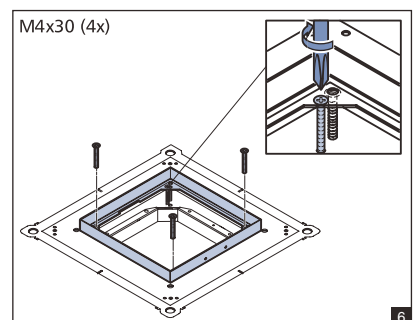

Rustfri lågindsats og tilbehør

(Ved montage i indstøbningsgulvboks skal der anvendes befæstigelsesramme inkl. monterammer 12 x CLICK'LINE®)

Bemærk højde i gulvboks justeres til minimum 120 mm.

	Rustfri lågindsats IP30 Beregnet for klinker/træ Dybde 24 mm	Type 8452222	 87.14161.285481 54.37.521.678
	Rustfri lågindsats IP54 (for Tubus) Beregnet for klinker/træ Dybde 24 mm Hul Ø 73 mm	Type 8452242	 87.14161.285474 54.37.521.681
	Befæstigelsesramme inkl. monterammer 12x CLICK'LINE® Befæstigelsesramme skal benyttes ved montage af rustfri lågindsats i indstøbningsgulvboks	Type 8452278	 87.14161.287713 54.37.521.571
	Afgangsforskruing (Tubus) for rustfri lågindsats	Type 8452212	 87.14161.198699 54.37.521.704

Montage af rustfri lågindsats i indstøbningsgulvboks