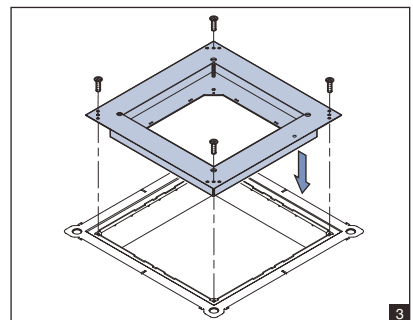

Rustfri lågindsats og tilbehør

(Ved montage i indstøbningsgulvboks skal der anvendes befæstigelsesramme inkl. monterammer 12 x CLICK'LINE®)

Bemærk højde i gulvboks justeres til minimum 120 mm.

	Rustfri lågindsats IP30 Beregnet for klinker/træ Dybde 24 mm	Type 8452222	 87.14161.285481 54.37.521.678
	Rustfri lågindsats IP54 (for Tubus) Beregnet for klinker/træ Dybde 24 mm Hul Ø 73 mm	Type 8452242	 87.14161.285474 54.37.521.681
	Befæstigelsesramme inkl. monterammer 12x CLICK'LINE® Befæstigelsesramme skal benyttes ved montage af rustfri lågindsats i indstøbningsgulvboks	Type 8452278	 87.14161.287713 54.37.521.571
	Afgangsforskruing (Tubus) for rustfri lågindsats	Type 8452212	 87.14161.198699 54.37.521.704

Montage af rustfri lågindsats i indstøbningsgulvboks