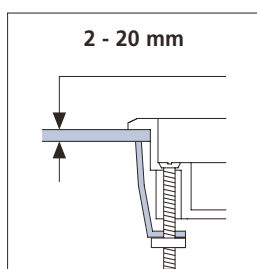

Gulvboks for indstøbning skal bestå af:

1 stk. indstøbningsgulvboks type 8434000 (leveres med 4 stk. sideafdækningsplader og værktøj for højdejustering) Bemærk: der skæres ud i sideafdækningsplader for rør eller gulvkanal.

1 stk. afdækningsplade type 8430742

1 stk. lågindsats kvadratisk kunststof RAL 7011 (alternativt kan der benyttes lågindsats i aluminium eller rustfrit stål) inkl. monterageramme for 12 x CLICK'LINE®.

	Indstøbningsgulvboks Højde-justerbar fra 56-140 mm Ved CLICK'LINE montage: Højde justeres til min. 115 mm Mål bundplade: 480 x 480 mm	Type 8434000	 87.14161.280530 54.37.521.607
	Afdækningsplade, kvadratisk	Type 8430742	 87.14161.280554 54.37.521.610
	Lågindsats, kvadratisk Kunststof RAL 7011 inkl. monterageramme 12x CLICK'LINE® Hulmål: 272 x 272 mm Beregnet for tæppe 6 mm	Type 8452276	 87.14161.287706 54.37.521.555
	Ekstra afstandsramme H=35 mm Bruges hvis indstøbnings- gulvboks ikke kan justeres højt nok	Type 8434060	 87.14161.284842 54.37.521.623
	Værktøj højdejustering	Type 8434005	 87.14161.285658 54.37.521.665
	Lågindsats kvadratisk Aluminium inkl. monterageramme 12 x CLICK'LINE® Hulmål: 272 x 272 mm Beregnet for tæppe 6 mm	Type 8452277	 87.14161.287690 54.37.521.568

Montage af lågindsats kunststof/aluminium inkl. monterageramme i indstøbningsgulvboks