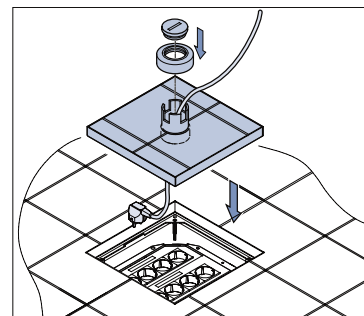

Montage af lågindsats kunststof/aluminium inkl. montereramme i hævet gulv

Gulvboks Van Geel leveres for indstøbning og for hævet gulv, med LK CLICK'LINE® i montererammen for 12 x stikkontakt-modul, og de pladser, der eventuelt ikke bruges, blændes af med blindmoduler.

Gulvboks vist monteret i gulv med gulvtæppe

Gulvboks vist med LK CLICK'LINE® monteret

Gulvboks vist monteret i trægulv

Gulvboks i rustfrit stål vist monteret med klinker

Alternativ med forskruring (TUBUS)