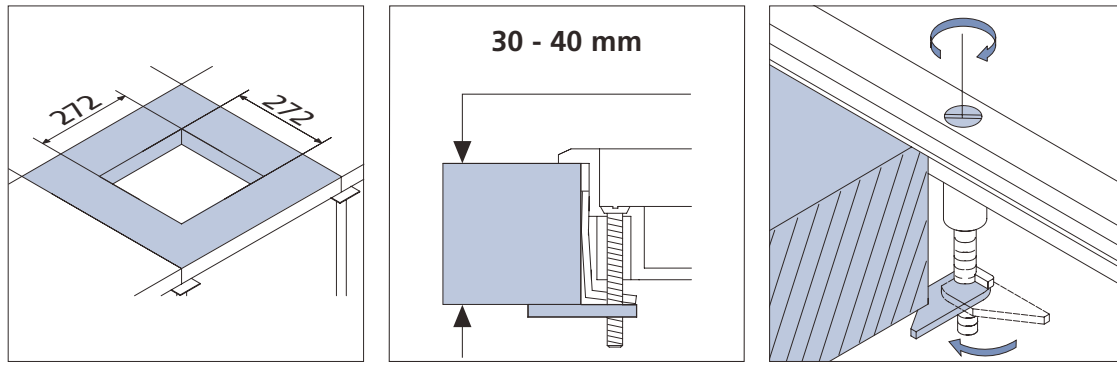

Gulvboks for hævet gulv skal bestå af:

1 stk. lågindsats kvadratisk kunststof RAL 7011 (alternativt kan der benyttes lågindsats i aluminium eller rustfrit stål) inkl. montereramme for 12 x CLICK'LINE®.

Bemærk højde i det hævede gulv skal være minimum 120 mm.

	Lågindsats kvadratisk kunststof RAL 7011 inkl. montereramme 12x CLICK'LINE® Hulmål: 272 x 272 mm Beregnet for tæppe 6 mm	Type 8452276	 87.14161.287706 54.37.521.555
	Lågindsats kvadratisk Aluminium inkl. montereramme 12x CLICK'LINE® Hulmål: 272 x 272 mm Beregnet for tæppe 6 mm	Type 8452277	 87.14161.287690 54.37.521.568

Montage af lågindsats kunststof/aluminium inkl. montereramme i hævet gulv