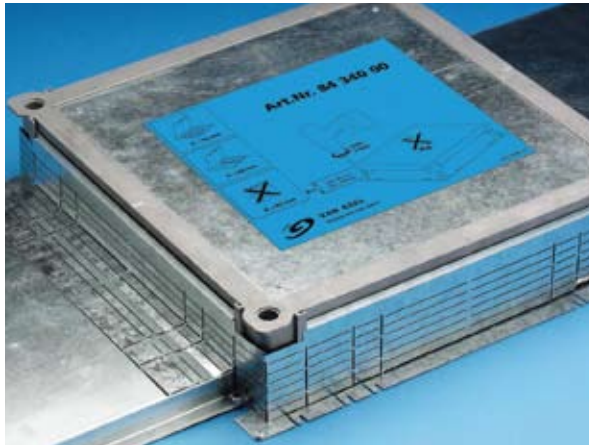

Hovedkontor

Solar Danmark A/S
Industrivej Vest 43
6600 Vejen
Tlf. 76 96 12 00

www.solar.dk

stronger together

Kompetencecentre:

Solar Danmark A/S
Hellebarden 1
9230 Svenstrup
Tlf. 96 34 22 00

Solar Danmark A/S
Industrivej Vest 43
6600 Vejen
Tlf. 76 96 26 00

Solar Danmark A/S
Gammelager 14
2605 Brøndby
Tlf. 70 24 64 00