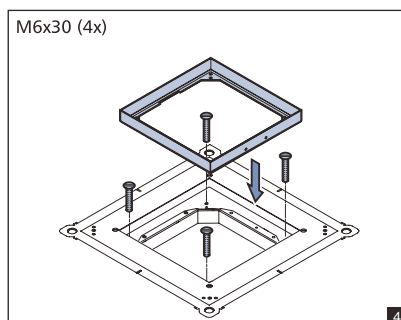

Rustfri lågindsats og tilbehør

(Ved montage i indstøbningsgulvboks skal der anvendes befæstigelsesramme inkl. monterammer 12 x CLICK'LINE®)

Bemærk højde i gulvboks justeres til minimum 120 mm.

	Rustfri lågindsats IP30 Beregnet for klinker/træ Dybde 24 mm	Type 8452222	 87.14161.285481 54.37.521.678
	Rustfri lågindsats IP54 (for Tubus) Beregnet for klinker/træ Dybde 24 mm Hul Ø 73 mm	Type 8452242	 87.14161.285474 54.37.521.681
	Befæstigelsesramme inkl. monterammer 12x CLICK'LINE® Befæstigelsesramme skal benyttes ved montage af rustfri lågindsats i indstøbningsgulvboks	Type 8452278	 87.14161.287713 54.37.521.571
	Afgangsforskruing (Tubus) for rustfri lågindsats	Type 8452212	 87.14161.198699 54.37.521.704

Montage af rustfri lågindsats i indstøbningsgulvboks