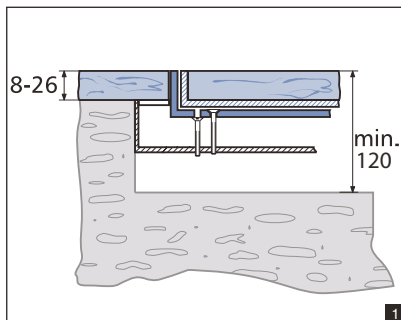

Rustfri lågindsats og tilbehør

(Ved montage i indstøbningsgulvboks skal der anvendes befæstigelsesramme inkl. monterammer 12 x CLICK'LINE®)

Bemærk højde i gulvboks justeres til minimum 120 mm.

	Rustfri lågindsats IP30 Beregnet for klinker/træ Dybde 24 mm	Type 8452222	 87.14161.285481 54.37.521.678
	Rustfri lågindsats IP54 (for Tubus) Beregnet for klinker/træ Dybde 24 mm Hul Ø 73 mm	Type 8452242	 87.14161.285474 54.37.521.681
	Befæstigelsesramme inkl. monterammer 12x CLICK'LINE® Befæstigelsesramme skal benyttes ved montage af rustfri lågindsats i indstøbningsgulvboks	Type 8452278	 87.14161.287713 54.37.521.571
	Afgangsforskruing (Tubus) for rustfri lågindsats	Type 8452212	 87.14161.198699 54.37.521.704

Montage af rustfri lågindsats i indstøbningsgulvboks